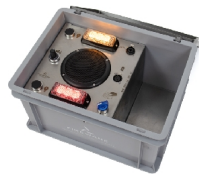

025-012-051
FireWare Pandora's
Box V4