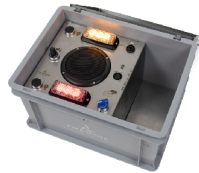

025-012-051
FireWare Pandora's
Box V4