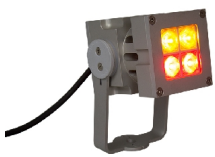

027-090-003
FireWare FireSpot