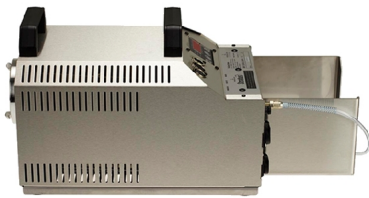

- Auf der Basis jahrelanger Erfahrung von FireWare entwickelt.
- Ausstoß regelbar von 1% bis 99%.
- Bis zu 48% ist ein kontinuierlicher Ausstoß möglich.
- Kann vertikalen Rauch erzeugen.
- Versorgt mit einer Storz-Kupplung.
- Doppelgriff, für einfache versetzung.
- Inklusiv 5 Liter Nebelfluid und eine Fernbedienung.
- Inklusiv Kunststoffbox 60\*40\*32,5 cm

### Riese unter den Nebelmaschinen

Die FireWare Stratus Nebelmaschine (2600 W) ist der Riese unter den Nebelmaschinen. Keine Übung ist zu verrückt! Innerhalb des FireWare-Sortiments ist die Nebelmaschine die leistungsstärkste ihrer Art. Die Stratus kann problemlos und schnell einen großen Raum wie eine Garage, eine Lagerhalle oder ein Schwimmbad mit Nebel füllen. Selbst eine Flugzeughangar stellt kein Problem dar.

Wenn Sie den Stratus auf seine Rückseite legen, können Sie eine vertikale Rauchfahne erzeugen. Dies sorgt für einen realistischen Rauchaufbau an der Decke. Diese leistungsstarke Nebelmaschine eignet sich daher beispielsweise hervorragend zur Inszenierung großer industrieller Brände. Verwenden Sie die Nebelmaschine auch einmal in Kombination mit einem Ventilator. Damit können Sie den Rauch lenken und ihn beispielsweise hinter den Einsatzkräften niedersinken lassen. Praktisch zur Bewusstseinsbildung über die Gefahren von Rauch!  
Einstellbare Ausgabe

Der Stratus wird standardmäßig mit einer Kabelfernbedienung mit einer Kabellänge von 10 Metern geliefert. Sie können mehrere Kabel