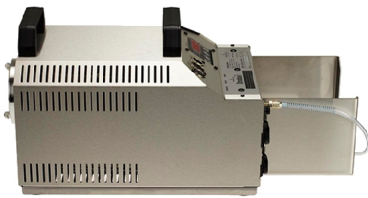

- Auf der Basis jahrelanger Erfahrung von FireWare entwickelt.
- Ausstoß regelbar von 1% bis 99%.
- Bis zu 48% ist ein kontinuierlicher Ausstoß möglich.
- Kann vertikalen Rauch erzeugen.
- Versorgt mit einer Storz-Kupplung.
- Doppelgriff, für einfache versetzung.
- Inklusiv 5 Liter Nebelfluid und eine Fernbedienung.
- Inklusiv Kunststoffbox 60*40*32,5 cm

Product details

Riese unter den Nebelmaschinen

Die FireWare Stratus Nebelmaschine (2600 W) ist der Riese unter den Nebelmaschinen. Keine Übung ist zu verrückt! Innerhalb des FireWare-Sortiments ist die Nebelmaschine die leistungsstärkste ihrer Art. Die Stratus kann problemlos und schnell einen großen Raum wie eine Garage, eine Lagerhalle oder ein Schwimmbad mit Nebel füllen. Selbst eine Flugzeughangar stellt kein Problem dar.

Wenn Sie den Stratus auf seine Rückseite legen, können Sie eine vertikale Rauchfahne erzeugen. Dies sorgt für einen realistischen Rauchaufbau an der Decke. Diese leistungsstarke Nebelmaschine eignet sich daher beispielsweise hervorragend zur Inszenierung großer industrieller Brände. Verwenden Sie die Nebelmaschine auch einmal in Kombination mit einem Ventilator. Damit können Sie den Rauch lenken und ihn beispielsweise hinter den Einsatzkräften niedersinken lassen. Praktisch zur Bewusstseinsbildung über die Gefahren von Rauch!
Einstellbare Ausgabe

Der Stratus wird standardmäßig mit einer Kabelfernbedienung mit einer Kabellänge von 10 Metern geliefert. Sie können mehrere Kabel

Für mehr Informationen

FireWare B.V.
De Stek 5
1771 SP Wieringerwerf
+31 (0)88 252 6000
info@FireWare.nl
www.FireWare.nl
Nederland