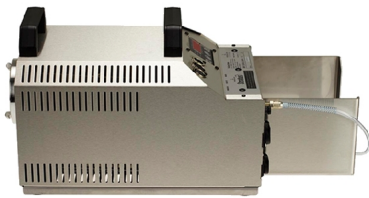

- Auf der Basis jahrelanger Erfahrung von FireWare entwickelt.
- Ausstoß regelbar von 1% bis 99%.
- Bis zu 48% ist ein kontinuierlicher Ausstoß möglich.
- Kann vertikalen Rauch erzeugen.
- Versorgt mit einer Storz-Kupplung.
- Doppelgriff, für einfache versetzung.
- Inklusiv 5 Liter Nebelfluid und eine Fernbedienung.
- Inklusiv Kunststoffbox 60*40*32,5 cm

Product details

Riese unter den Nebelmaschinen

Die FireWare Stratus Nebelmaschine (2600 W) ist der Riese unter den Nebelmaschinen. Keine Übung ist zu verrückt! Innerhalb des FireWare-Sortiments ist die Nebelmaschine die leistungsstärkste ihrer Art. Die Stratus kann problemlos und schnell einen großen Raum wie eine Garage, eine Lagerhalle oder ein Schwimmbad mit Nebel füllen. Selbst eine Flugzeughangar stellt kein Problem dar.

Wenn Sie den Stratus auf seine Rückseite legen, können Sie eine vertikale Rauchfahne erzeugen. Dies sorgt für einen realistischen Rauchaufbau an der Decke. Diese leistungsstarke Nebelmaschine eignet sich daher beispielsweise hervorragend zur Inszenierung großer industrieller Brände. Verwenden Sie die Nebelmaschine auch einmal in Kombination mit einem Ventilator. Damit können Sie den Rauch lenken und ihn beispielsweise hinter den Einsatzkräften niedersinken lassen. Praktisch zur Bewusstseinsbildung über die Gefahren von Rauch!
Einstellbare Ausgabe

Der Stratus wird standardmäßig mit einer Kabelfernbedienung mit einer Kabellänge von 10 Metern geliefert. Sie können mehrere Kabel

Für mehr Informationen

FireWare B.V.
De Stek 5
1771 SP Wieringerwerf
+31 (0)88 252 6000
info@FireWare.nl
www.FireWare.nl
Nederland