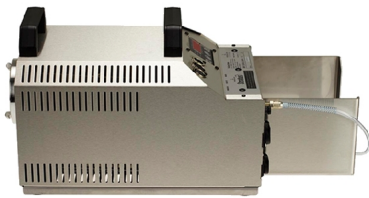

- Auf der Basis jahrelanger Erfahrung von FireWare entwickelt.
- Ausstoß regelbar von 1% bis 99%.
- Bis zu 48% ist ein kontinuierlicher Ausstoß möglich.
- Kann vertikalen Rauch erzeugen.
- Versorgt mit einer Storz-Kupplung.
- Doppelgriff, für einfache versetzung.
- Inklusiv 5 Liter Nebelfluid und eine Fernbedienung.
- Inklusiv Kunststoffbox 60*40*32,5 cm

Product details

Riese unter den Nebelmaschinen

Die FireWare Stratus Nebelmaschine (2600 W) ist der Riese unter den Nebelmaschinen. Keine Übung ist zu verrückt! Innerhalb des FireWare-Sortiments ist die Nebelmaschine die leistungsstärkste ihrer Art. Die Stratus kann problemlos und schnell einen großen Raum wie eine Garage, eine Lagerhalle oder ein Schwimmbad mit Nebel füllen. Selbst eine Flugzeughangar stellt kein Problem dar.

Wenn Sie den Stratus auf seine Rückseite legen, können Sie eine vertikale Rauchfahne erzeugen. Dies sorgt für einen realistischen Rauchaufbau an der Decke. Diese leistungsstarke Nebelmaschine eignet sich daher beispielsweise hervorragend zur Inszenierung großer industrieller Brände. Verwenden Sie die Nebelmaschine auch einmal in Kombination mit einem Ventilator. Damit können Sie den Rauch lenken und ihn beispielsweise hinter den Einsatzkräften niedersinken lassen. Praktisch zur Bewusstseinsbildung über die Gefahren von Rauch!
Einstellbare Ausgabe

Der Stratus wird standardmäßig mit einer Kabelfernbedienung mit einer Kabellänge von 10 Metern geliefert. Sie können mehrere Kabel

Für mehr Informationen

FireWare B.V.
De Stek 5
1771 SP Wieringerwerf
+31 (0)88 252 6000
info@FireWare.nl
www.FireWare.nl
Niederland