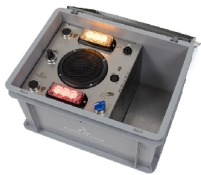

Andere Vorschläge

025-012-051
FireWare Pandora's
Box V4