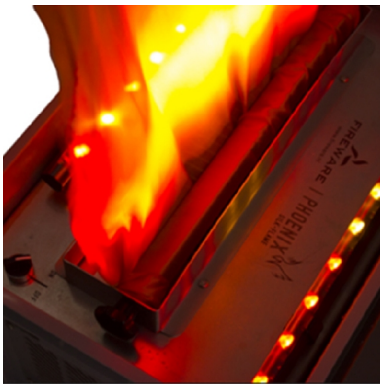

- Flammenhöhe verstellbar zwischen 0 und 200 cm
- Ausgestattet mit orangefarbenem Seidentuch, daher auch in Situationen mit Tageslicht ein schönes Ergebnis
- Mehrere Flammenbilder durch horizontale und vertikale Platzierung
- Sehr starker Ventilator
- Kippbare LED-Beleuchtung
- In Plastikbox eingebaut 60x40x32,5 cm

### Product details

Die neue Silkflame von FireWare wurde speziell für die Nutzung bei Feuerwehrrübungen entwickelt. Der starke Ventilator eignet sich zur Verwendung in Kombination mit hohen Konzentrationen von Übungsrauch. Diese Silkflame kann man nicht nur in vertikaler, sondern auch in horizontaler Richtung gebrauchen. Ideal zur Simulation von komplizierteren Bränden.

Einzigartig ist das Rollensystem für das Flammentuch. Damit lässt sich die Flammenhöhe stufenlos zwischen 0 und 200 cm einstellen. Man kann die LED-Beleuchtung leicht kippen und so bei jeder Flammenhöhe ein optimales Ergebnis erzielen. Alle Metallelemente bestehen aus hochwertigem, rostfreiem Stahl. Die ganze Silkflame ist standardmäßig in einen Euronormbehälter eingebaut. Das erleichtert Lagerung und Transport erheblich. Deckel auf und einfach nur Drehen! Das abtrennbare Netzkabel kann leicht ersetzt werden, beispielsweise bei einem Drahtbruch. Maße des Behälters: 60x 40x 32,5 cm.

CO2 oder Luft oder die Apollo LED-Übungslöcher können für eine Löschübung verwendet werden. Mit einer optionalen Ein- / Ausschaltfernbedienung kann der Phoenix auch drahtlos bedient werden.