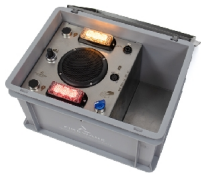

025-012-051
FireWare Pandora's
Box V4