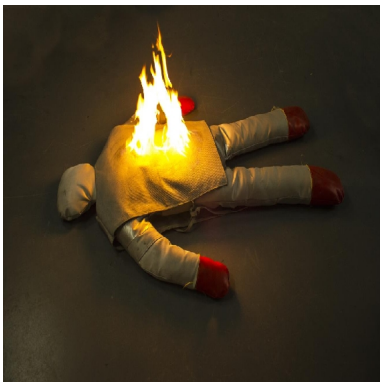

- Zur Simulation einer brennenden Person.
- Zum Üben mit einer Löschdecke geeignet.
- Wasserabstoßend und hitzebeständig.
- An den Enden von Armen und Beinen verstärkt.
- Im Schritt und an den Achseln verstärkt.
- Inklusive Brandkittel für längere Lebensdauer.

Product details

Praxis eine brennende Person zu löschen

Man kann mit der Brandpuppe Silber eine brennende Person simulieren. Die Kursteilnehmer lernen auf diese Art, mit einer Löschdecke Flammen zu ersticken. Wird ein Ständer gebraucht, können die Techniken zum Löschen einer stehenden Person geübt werden.

Die Brandpuppe Silber ist aus Silikontuch erstellt und mit Kevlar im Schritt, an den Achseln sowie den Enden der Arme und Beine verstärkt. Mitgeliefert wird ein Kittel für den Oberkörper. Es wird geraten, den Brand nach Möglichkeit immer auf diesem Kittel zu entzünden, da sich die Lebensdauer der Puppe dadurch beträchtlich verlängert. Man kann den Kittel einfach ersetzen, und er hat eine höhere Hitzebeständigkeit als die Puppe, ist dabei jedoch nicht wasserabstoßend.

Sie können die Puppe am besten mit raucharmem Brenngel. Die Brandpuppe wiegt circa 10 Kilogramm und lässt sich dadurch leicht mitnehmen sowie am Übungsort aufstellen. Die Brandpuppe Silber kann nicht als Übungspuppe zum Abschleppen gebraucht werden.