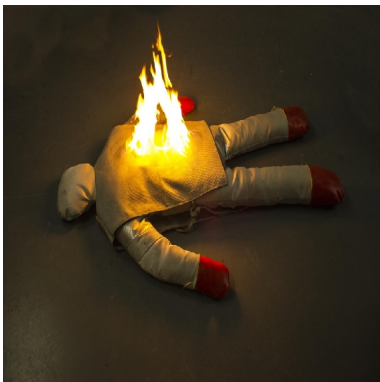

- Zur Simulation einer brennenden Person.
- Zum Üben mit einer Löschdecke geeignet.
- Wasserabstoßend und hitzebeständig.
- An den Enden von Armen und Beinen verstärkt.
- Im Schritt und an den Achseln verstärkt.
- Inklusive Brandkittel für längere Lebensdauer.

### Praxis eine brennende Person zu löschen

Man kann mit der Brandpuppe Silber eine brennende Person simulieren. Die Kursteilnehmer lernen auf diese Art, mit einer Löschdecke Flammen zu ersticken. Wird ein Ständer gebraucht, können die Techniken zum Löschen einer stehenden Person geübt werden.

Die Brandpuppe Silber ist aus Silikontuch erstellt und mit Kevlar im Schritt, an den Achseln sowie den Enden der Arme und Beine verstärkt. Mitgeliefert wird ein Kittel für den Oberkörper. Es wird geraten, den Brand nach Möglichkeit immer auf diesem Kittel zu entzünden, da sich die Lebensdauer der Puppe dadurch beträchtlich verlängert. Man kann den Kittel einfach ersetzen, und er hat eine höhere Hitzebeständigkeit als die Puppe, ist dabei jedoch nicht wasserabstoßend.

Sie können die Puppe am besten mit raucharmem Brenngel. Die Brandpuppe wiegt circa 10 Kilogramm und lässt sich dadurch leicht mitnehmen sowie am Übungsort aufstellen. Die Brandpuppe Silber kann nicht als Übungspuppe zum Abschleppen gebraucht werden.