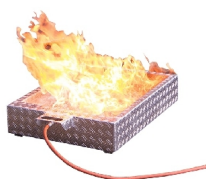

- Zur Simulation einer brennenden Person.
- Zum Üben mit einer Löschdecke geeignet.
- Wasserabstoßend und hitzebeständig.
- An den Enden von Armen und Beinen verstärkt.
- Im Schritt und an den Achseln verstärkt.
- Inklusive Brandkittel für längere Lebensdauer.

#### Praxis eine brennende Person zu löschen

Man kann mit der Brandpuppe Silber eine brennende Person simulieren. Die Kursteilnehmer lernen auf diese Art, mit einer Löschdecke Flammen zu ersticken. Wird ein Ständer gebraucht, können die Techniken zum Löschen einer stehenden Person geübt werden.

Die Brandpuppe Silber ist aus Silikontuch erstellt und mit Kevlar im Schritt, an den Achseln sowie den Enden der Arme und Beine verstärkt. Mitgeliefert wird ein Kittel für den Oberkörper. Es wird geraten, den Brand nach Möglichkeit immer auf diesem Kittel zu entzünden, da sich die Lebensdauer der Puppe dadurch beträchtlich verlängert. Man kann den Kittel einfach ersetzen, und er hat eine höhere Hitzebeständigkeit als die Puppe, ist dabei jedoch nicht wasserabstoßend.

## Andere Vorschläge

049-012-001  
FireWare Vesta

049-012-013  
Stand-alone Flange  
Fire

049-092-001  
Hybrid Löschrainer

049-092-012  
Solid Firetrainer

049-027-014  
Add-on Gas Cylinder  
- Metall