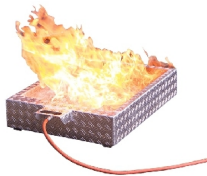

025-100-095
FireWare Neptune
Übungslöcher
Druckgrif 6 L

Für mehr Informationen

FireWare B.V.
De Stek 5
1771 SP Wieringerwerf
+31 (0)88 252 6000
info@FireWare.nl
www.FireWare.nl
Nederland

025-100-096

FireWare Neptune
Übungslöcher
Druckgrif 6 L

Andere Vorschläge

049-012-001
FireWare Vesta

049-092-001
Hybrid Löschrainer

049-012-006
Add-on Garbage Bin

049-012-013
Stand-alone Flange
Fire

049-027-014
Add-on Gas Cylinder
– Metall