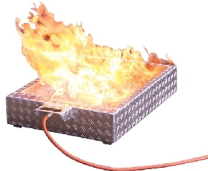

049-092-001
Hybrid Löschrainer