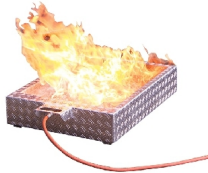

049-092-001
Hybrid Löschrainer

049-012-013
Stand-alone Flange
Fire

049-092-012
Solid Firetrainer

025-100-103
FireWare Apollo LED
CO2 Übunglöscher
2 L