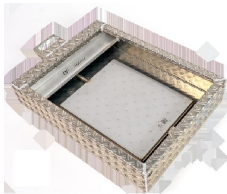

Andere Vorschläge

049-012-001
FireWare Vesta

049-092-010
Hybrid Löschrainer