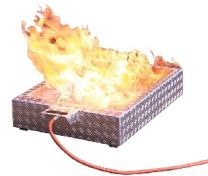

FireWare Neptune
Befüllungssystem

025-100-006

Kompressor für
Neptune 15 bar

Andere Vorschläge

049-012-001

FireWare Vesta

049-012-006

Add-on Garbage Bin

049-012-042

Add-on Computer

049-092-001

Hybrid Löschtrainer

049-092-012

Solid Firetrainer