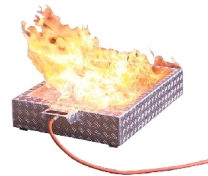

049-092-001

Hybrid Löschtrainer