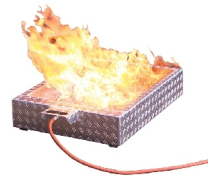

FireWare
Übungsloscher
CO2 6 L

Andere Vorschläge

049-012-001
FireWare Vesta

049-012-006
Add-on Garbage Bin

049-012-042
Add-on Computer

049-092-001
Hybrid Löschrainer

049-092-012
Solid Firetrainer