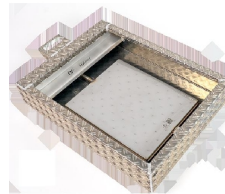

049-092-010
Hybrid Löschtrainer