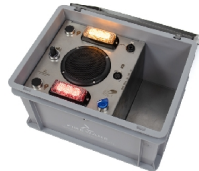

025-012-051
FireWare Pandora's
Box V4

Für mehr Informationen

FireWare B.V.
De Stek 5
1771 SP Wieringerwerf
+31 (0)88 252 6000
info@FireWare.nl
www.FireWare.nl
Nederland