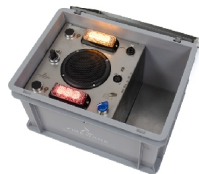

025-012-051
FireWare Pandora's
Box V4

Für mehr Informationen

FireWare B.V.
De Stek 5
1771 SP Wieringerwerf
+31 (0)88 252 6000
info@FireWare.nl
www.FireWare.nl
Nederland