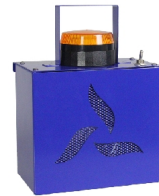

- Tafel, die Feuer markiert.
- Geeignet für Übungen nach Vereinbarung.
- Wenn realistischer Rauch unerwünscht ist.
- Mit Löchern in den oberen Ecken zur leichten Befestigung.
- Kratz- und wetterfester Siebdruck.
- 34 * 54 cm, macht die Verpackung in den Kunststoffkasten (exklusiv) möglich.

Product details

Die Flammentafel Traditional ist eine Tafel, die die Abbildung einer Flamme zeigt. Die Tafel weist darauf hin, dass an einem bestimmten Ort Feuer brennt. Mit ihr kann man gut nach Vereinbarung üben. Man kann die Tafel an Orten verwenden, an denen keine andere Art von simuliertem Feuer erwünscht ist, zum Beispiel in einer ATEX-Umgebung.

Verwandte Produkten

027-028-011
Flammentafel
Senkrecht

027-028-012
Traditional "Rook"
Sign

027-028-010
Blockadetafel
Traditional

027-028-005
Vlammentuch

025-012-003
Knisterkaste

Andere Vorschläge

011-012-008
FireWare
Mini-Silkflame LED

011-012-005
FireWare Phoenix
Silkflame

025-012-036
FireWare Pandora's
Box

038-091-022
Plastic Box mit
Deckel, 60x40x9 cm,
geschlossen Griff,
FireSales

Für mehr Informationen

FireWare B.V.
De Stek 5
1771 SP Wieringerwerf
+31 (0)88 252 6000
info@FireWare.nl
www.FireWare.nl
Nederland