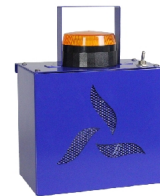

- Tafel, die Feuer markiert.
- Geeignet für Übungen nach Vereinbarung.
- Wenn realistisch simuliertes Feuer unerwünscht ist.
- Kratz- und wetterfester Siebdruck.
- 34x54 cm, macht die Verpackung in den Kunststoffkasten (exklusiv) möglich.
- Ineinandergeschoben und doppelseitig bedruckt.
- Kann leicht aufgestellt werden und bleibt selbstständig stehen.
- Von allen 4 Seiten sichtbar.

## Artikel besteht aus

027-028-011 Flammentafel Senkrecht

## Verwandte Produkten

027-028-009  
Flammentafel  
Traditional

027-028-010  
Blockadetafel  
Traditional

027-028-012  
Traditional "Rook"  
Sign

027-028-005  
Vlammentuch

025-012-003  
Knisterkaste

## Andere Vorschläge

011-012-008  
FireWare  
Mini-Silkflame LED

011-012-005  
FireWare Phoenix  
Silkflame

025-012-051  
FireWare Pandora's  
Box V4

031-030-003  
FireWare Burning  
Smell Spray

038-091-022  
Plastic Box mit  
Deckel, 60x40x9 cm,  
geschlossen Griff,  
FireSales