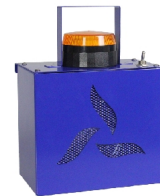

- Tafel, die Feuer markiert.
- Geeignet für Übungen nach Vereinbarung.
- Wenn realistisch simuliertes Feuer unerwünscht ist.
- Kratz- und wetterfester Siebdruck.
- 34x54 cm, macht die Verpackung in den Kunststoffkasten (exklusiv) möglich.
- Ineinandergeschoben und doppelseitig bedruckt.
- Kann leicht aufgestellt werden und bleibt selbstständig stehen.
- Von allen 4 Seiten sichtbar.

Product details

Die Flammentafel Traditional ist eine Tafel, die die Abbildung einer Flamme zeigt. Die Tafel weist darauf hin, dass an einem bestimmten Ort Feuer brennt. Mit ihr kann man gut nach Vereinbarung üben. Man kann die Tafel an Orten verwenden, an denen keine andere Art von simuliertem Feuer erwünscht ist, zum Beispiel in einer ATEX-Umgebung.

Artikel besteht aus

027-028-011 Flammentafel Senkrecht

Verwandte Produkten

027-028-009
Flammentafel
Traditional

027-028-010
Blockadetafel
Traditional

027-028-012
Traditional "Rook"
Sign

027-028-005
Vlammentuch

025-012-003
Knisterkaste

Andere Vorschläge

011-012-008
FireWare
Mini-Silkflame LED

011-012-005
FireWare Phoenix
Silkflame

025-012-051
FireWare Pandora's
Box V4

031-030-003
FireWare Burning
Smell Spray

038-091-022
Plastic Box mit
Deckel, 60x40x9 cm,
geschlossen Griff,
FireSales