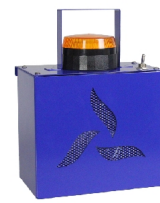

- Tafel, die Feuer markiert.
- Geeignet für Übungen nach Vereinbarung.
- Wenn realistisch simuliertes Feuer unerwünscht ist.
- Kratz- und wetterfester Siebdruck.
- 34x54 cm, macht die Verpackung in den Kunststoffkasten (exklusiv) möglich.
- Ineinandergeschoben und doppelseitig bedruckt.
- Kann leicht aufgestellt werden und bleibt selbstständig stehen.
- Von allen 4 Seiten sichtbar.

Artikel besteht aus

027-028-011 Flammentafel Senkrecht

Verwandte Produkten

027-028-009
Flammentafel
Traditional

027-028-010
Blockadetafel
Traditional

027-028-012
Traditional "Rook"
Sign

027-028-005
Vlammentuch

025-012-003
Knisterkaste

Andere Vorschläge

011-012-008
FireWare
Mini-Silkflame LED

011-012-005
FireWare Phoenix
Silkflame

025-012-051
FireWare Pandora's
Box V4

031-030-003
FireWare Burning
Smell Spray

038-091-022
Plastic Box mit
Deckel, 60x40x9 cm,
geschlossen Griff,
FireSales