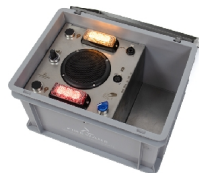

- Tafel, die Feuer markiert.
- Geeignet für Übungen nach Vereinbarung.
- Wenn realistisch simuliertes Feuer unerwünscht ist.
- Kratz- und wetterfester Siebdruck.
- 34x54 cm, macht die Verpackung in den Kunststoffkasten (exklusiv) möglich.
- Ineinandergeschoben und doppelseitig bedruckt.
- Kann leicht aufgestellt werden und bleibt selbstständig stehen.
- Von allen 4 Seiten sichtbar.

## Product details

Die Flammentafel Traditional ist eine Tafel, die die Abbildung einer Flamme zeigt. Die Tafel weist darauf hin, dass an einem bestimmten Ort Feuer brennt. Mit ihr kann man gut nach Vereinbarung üben. Man kann die Tafel an Orten verwenden, an denen keine andere Art von simuliertem Feuer erwünscht ist, zum Beispiel in einer ATEX-Umgebung.

## Verwandte Produkten

027-028-009  
Flammentafel  
Traditional

027-028-010  
Blockadetafel  
Traditional

027-028-012  
Traditional "Rook"  
Sign

027-028-005  
Vlammentuch

025-012-003  
Knisterkaste

## Andere Vorschläge

011-012-008  
FireWare  
Mini-Silkflame LED

011-012-005  
FireWare Phoenix  
Silkflame

025-012-051  
FireWare Pandora's  
Box V4

031-030-003  
FireWare Burning  
Smell Spray

038-091-022  
Plastic Box mit  
Deckel, 60x40x9 cm,  
geschlossen Griff,  
FireSales