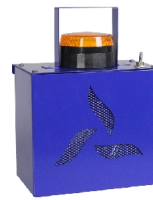

## Verwandte Produkten

027-028-011  
Flammentafel  
Senkrecht

027-028-005  
Vlammentuch

027-028-010  
Blockadetafel  
Traditional

025-012-003  
Knisterkaste

038-091-022  
Plastic Box mit  
Deckel, 60x40x9  
cm, geschlossen  
Griff, FireSales

## Andere Vorschläge

001-012-001  
FireWare Nimbo  
Nebelmaschine

025-021-013  
FireWare AR Nebula  
Blindmaske Maxi-set

002-012-001  
FireWare Cumulus  
Nebelmaschine

003-012-001  
FireWare Cirrus  
Akku-nebelmaschine