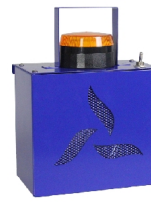

## Verwandte Produkten

027-028-011  
Flammentafel  
Senkrecht

027-028-005  
Vlammentuch

027-028-010  
Blockadetafel  
Traditional

025-012-003  
Knisterkaste

038-091-022  
Plastic Box mit  
Deckel, 60x40x9  
cm, geschlossen  
Griff, FireSales

## Andere Vorschläge

001-012-001  
FireWare Nimbo  
Nebelmaschine

025-021-013  
FireWare AR Nebula  
Blindmaske Maxi-set

002-012-001  
FireWare Cumulus  
Nebelmaschine

003-012-001  
FireWare Cirrus  
Akku-nebelmaschine