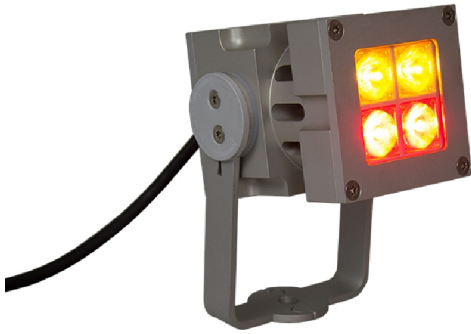

- „Einsatzbereite Feuerglut
- Mit roten und orangefarbenen LED-Lampen ausgestattet
- Zur Simulation von horizontalen und vertikalen Flammeneffekten geeignet
- Hervorragend geeignet, um Übungsrauch einzufärben
- Kompaktes IP67-Gehäuse

Product details

Einsatzbereite Feuerglut

Mit FireWare Firespot kann man ganz leicht sehr realistische Flammenbilder erschaffen. Dieser Spot wurde speziell zu diesem Zweck entwickelt. In dieser 10-Watt-Armatur sitzen 4 LED-Lichtquellen: 2 rote und 2 orangefarbene. Diese LED-Lampen sind mit speziellen Linsen ausgestattet, wodurch eine breite, rote Basisglut entsteht, mit einem orangefarbenen Kern in der Mitte. Die ideale Konfiguration, um horizontale und vertikale Flammeneffekte zu simulieren!

Natürlich ist der Spot in IP67 ausgeführt und mit einer ordentlich langen Schnur (2 Meter Länge) ausgestattet. Das Gehäuse ist aus hochwertigem, anodisiertem Aluminium. Mit seinen kompakten Maßen von 78x78x175 mm kann dieser Feuerglutspot auch gut zur Flammensimulation in Radkästen, oberhalb von Systemdecken und in anderen kompakten Räumen verwendet werden.