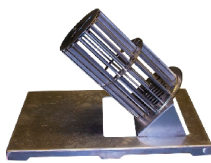

- Erzeugt einen anspruchsvollen Brand eines Elektromotors
- Hochwertiger Edelstahl
- Inklusive Kunststoffbox 60\*40\*44 cm

#### Simulieren sie Sicher ein Feuer in einem Elektromotor für Übungen

Der add-on Electric Motor ist ein Zubehör für den FireWare Vesta. Dieser Elektromotor kann einfach auf den Löschrainer aufgesetzt werden und bietet ein anspruchsvolles Löschraining! Dank des intelligenten Designs kann dieser Aufsatz leicht in der mitgelieferten Kunststoffbox verpackt und transportiert werden. Sie hat die praktischen Transportmaße 60\*40\*44 cm. Aus sehr hochwertigem Edelstahl.

### Andere Vorschläge

049-012-006  
Add-on Garbage Bin

049-012-038  
Add-on Explosion  
Cage

049-012-031  
Add-on Fryer

049-012-029  
Add-on Server  
Cabinet

049-027-014  
Add-on Gas Cylinder  
– Metall