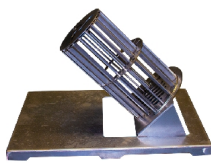

- Erzeugt einen anspruchsvollen Brand eines Elektromotors
- Hochwertiger Edelstahl
- Inklusive Kunststoffbox 60*40*44 cm

Product details

Simulieren sie Sicher ein Feuer in einem Elektromotor für Übungen

Der add-on Electric Motor ist ein Zubehör für den FireWare Vesta. Dieser Elektromotor kann einfach auf den Löschrainer aufgesetzt werden und bietet ein anspruchsvolles Löschraining! Dank des intelligenten Designs kann dieser Aufsatz leicht in der mitgelieferten Kunststoffbox verpackt und transportiert werden. Sie hat die praktischen Transportmaße 60*40*44 cm. Aus sehr hochwertigem Edelstahl.

Artikel besteht aus

049-012-005	Add-on Electric Motor
038-091-036	Plastic Box mit Deckel, 60x40x44 cm, offener Griff, FireSales

Verwandte Produkten

049-012-001

FireWare Vesta

Andere Vorschläge

049-012-006
Add-on Garbage Bin049-012-038
Add-on Explosion
Cage049-012-031
Add-on Fryer049-012-029
Add-on Server
Cabinet049-027-014
Add-on Gas Cylinder
– Metall