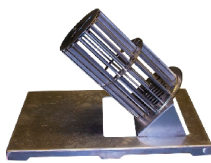

049-012-038
Add-on Explosion
Cage