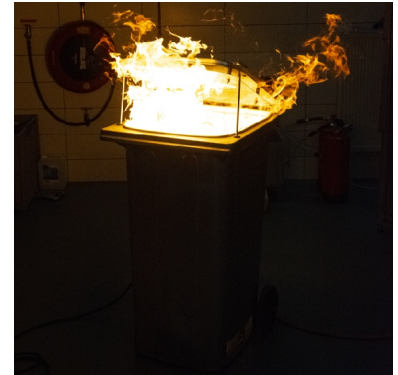

Product details

Vesta Attrappe für einen Brand in eine Mülltonne

Die Mülltonne ist bereit um einem FireWare Vesta Feuerlöscher Trainer hin zu stellen. Der FireWare Vesta kann einfach im Mulltonne verborgen werden und ist dadurch nicht sichtbar. Zusammen ist diese eine Herausforderung Löschtrainer in einem realistischen großen Mülltonne von 240 L.

Für mehr Informationen

FireWare B.V.
De Stek 5
1771 SP Wieringerwerf
+31 (0)88 252 6000
info@FireWare.nl
www.FireWare.nl
Nederland