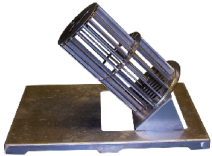

Andere Vorschläge

049-012-038
Add-on Explosion
Cage