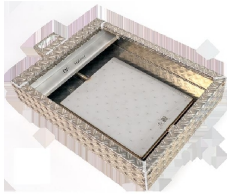

049-092-010
Hybrid Löschrainer

Andere Vorschläge

049-012-001
FireWare Vesta