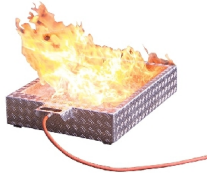

Product details

Löschtrainer für einen Brand mit einem festen Stoff

Der Solid ist ein Standalone-Löschtrainer aus der Basic Fire Serie, gute Qualität fürs kleine Budget. Mit dem Solid simulieren Sie im Handumdrehen einen Brand mit einem festen Stoff. Bereits mit einem Gasdruck von nur 1 Bar entsteht ein solider Brand. Sie runden diese Inszenierung ab, indem Sie echte Holzblöcke oder von Holzimitatblöcke ins Feuer werfen. Wenn Sie die Übung fortsetzen, lassen sich die gelöschten Blöcke problemlos erneut entzünden.

Artikel besteht aus

049-092-012	Solid Firetrainer
049-092-011	Gasschlauchen Set mit Drückgriff
038-091-013	Plastic Box mit Deckel, 60x40x32,5 cm, offener Griff, FireSales

Verwandte Produkten

049-092-020
Blöcke aus
Holzimitat für Solid
Fire inkl
Kunststoffkiste

049-092-003
Entzündung
Brenner Groß

031-030-003
FireWare Burning
Smell Spray

025-100-099
FireWare Neptune
Übungslöcher
Druckgriff 6 L

025-012-007
FireWare Neptune
Befüllungssystem

Für mehr Informationen

FireWare B.V.
De Stek 5
1771 SP Wieringerwerf
+31 (0)88 252 6000
info@FireWare.nl
www.FireWare.nl
Nederland

Andere Vorschläge

049-012-001
FireWare Vesta

049-092-001
Hybrid Löschtrainer

040-030-032
Ausbildung Set
Brandherd V4 - NL

011-012-008
FireWare
Mini-Silkflame LED

015-085-006
FireWare Soundbox
V3 - NL