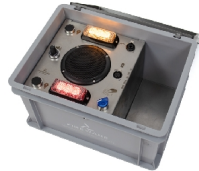

025-012-051

FireWare Pandora's
Box V4