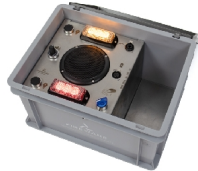

025-012-051

FireWare Pandora's
Box V4