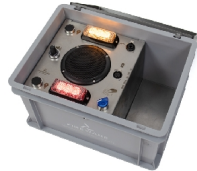

025-012-051

FireWare Pandora's
Box V4