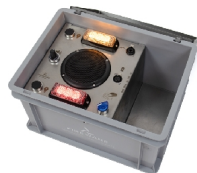

### Détails du produit

Le FireWare Stratus est le fruit des années d'expérience de FireWare. La machine peut facilement et rapidement enfumer complètement une pièce, mais également créer un feu couvant. La sortie est d'ailleurs réglable de 1 à 99%. Une sortie constante est possible jusqu'à 48%. Vous pouvez créer une colonne de fumée verticale en plaçant la machine sur son dos. Cela vous assure une fumée réaliste au plafond.

Le boîtier est en RVS robuste et dispose de 6 bouches de ventilations pour une dissipation de chaleur optimale. La machine est équipée d'un raccord Storz sur la face antérieure pour permettre un branchement simple d'un flexible à fumée. Le Stratus est en outre équipé d'une minuterie et peut être contrôlé via DMX.

Un connecteur Neutrik permet d'acheminer la fumée de la machine à un autre appareil, une lampe à imitation flamme par exemple. La machine à fumée est livrée avec 5 litres de carburant à fumée Medium FireWare ainsi qu'une télécommande (câble de 10 mètres) et un caisson design de 60x40x32,5 cm. La production de fumée du FireWare Stratus est environ deux fois plus importante que celle du FireWare Cumulus. La télécommande sans fil en option est disponible séparément.

## Vous aimerez peut-être aussi

027-090-003

FireWare FireSpot

011-012-005

FireWare Phoenix  
Silkflame

025-012-051

FireWare Pandora's  
Box V4