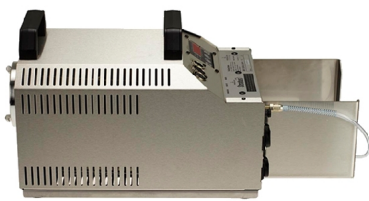

- Le résultat des années d'expérience de FireWare.
- Sortie réglable de 1 à 99 %.
- Peut fournir une fumée constante avec une sortie réglée jusqu'à 48%.

Détails du produit

Le FireWare Stratus est le fruit des années d'expérience de FireWare. La machine peut facilement et rapidement enfumer complètement une pièce, mais également créer un feu couvant. La sortie est d'ailleurs réglable de 1 à 99%. Une sortie constante est possible jusqu'à 48%. Vous pouvez créer une colonne de fumée verticale en plaçant la machine sur son dos. Cela vous assure une fumée réaliste au plafond.

Le boîtier est en RVS robuste et dispose de 6 bouches de ventilations pour une dissipation de chaleur optimale. La machine est équipée d'un raccord Storz sur la face antérieure pour permettre un branchement simple d'un flexible à fumée. Le stratus est en outre équipé d'une minuterie et peut être contrôlé via DMX.

Un connecteur Neutrik permet d'acheminer la fumée de la machine à un autre appareil, une lampe à imitation flamme par exemple. La machine à fumée est livrée avec 5 litres de carburant à fumée Medium FireWare ainsi qu'une télécommande (câble de 10 mètres) et un caisson design de 60x40x32,5 cm. La production de fumée du FireWare Stratus est environ deux fois plus importante que celle du FireWare Cumulus. La télécommande sans fil en option est disponible séparément.