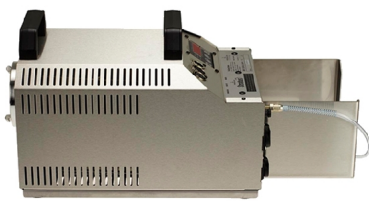

### Détails du produit

Le FireWare Stratus est le fruit des années d'expérience de FireWare. La machine peut facilement et rapidement enfumer complètement une pièce, mais également créer un feu couvant. La sortie est d'ailleurs réglable de 1 à 99%. Une sortie constante est possible jusqu'à 48%. Vous pouvez créer une colonne de fumée verticale en plaçant la machine sur son dos. Cela vous assure une fumée réaliste au plafond.

Le boîtier est en RVS robuste et dispose de 6 bouches de ventilations pour une dissipation de chaleur optimale. La machine est équipée d'un raccord Storz sur la face antérieure pour permettre un branchement simple d'un flexible à fumée. Le Stratus est en outre équipé d'une minuterie et peut être contrôlé via DMX.

Un connecteur Neutrik permet d'acheminer la fumée de la machine à un autre appareil, une lampe à imitation flamme par exemple. La machine à fumée est livrée avec 5 litres de carburant à fumée Medium FireWare ainsi qu'une télécommande (câble de 10 mètres) et un caisson design de 60x40x32,5 cm. La production de fumée du FireWare Stratus est environ deux fois plus importante que celle du FireWare Cumulus. La télécommande sans fil en option est disponible séparément.

**Informations techniques**

Marque:	FireWare
Tension:	230 volts
Consommation d'énergie (Watt):	2.600
Poids du produit (kg):	12,90
Dimensions du produit en cm (LxBxH):	50,0 x 25,0 x 23,0
Kit de poids (kg):	22,8
Dimensions de l'ensemble en cm (LxlxH):	60,0 x 40,0 x 32,5
Y compris la boîte:	Oui, boîte en plastique avec intérieur en mousse
Télécommande de longueur de câble (m):	10,0
Longueur de la corde (m):	3,0
Matériel:	Acier inoxydable
Type de réservoir de liquide:	Séparé
Capacité du réservoir (L):	5
Temps de préchauffage:	8 minutes
Sortie de fumée en continu (m3/min):	600
Sortie de fumée maximale (m3/min):	2.000
DMX:	Oui
Garantie:	2 ans sur les défauts de produit et de fabrication