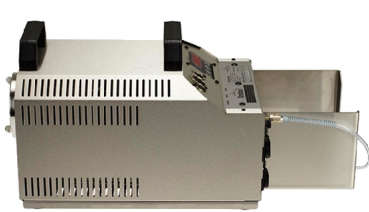

- Le résultat des années d'expérience de FireWare.
- Sortie réglable de 1 à 99 %.
- Peut fournir une fumée constante avec une sortie réglée jusqu'à 48%.

Détails du produit

Le FireWare Stratus est le fruit des années d'expérience de FireWare. La machine peut facilement et rapidement enfumer complètement une pièce, mais également créer un feu couvant. La sortie est d'ailleurs réglable de 1 à 99%. Une sortie constante est possible jusqu'à 48%. Vous pouvez créer une colonne de fumée verticale en plaçant la machine sur son dos. Cela vous assure une fumée réaliste au plafond.

Le boîtier est en RVS robuste et dispose de 6 bouches de ventilations pour une dissipation de chaleur optimale. La machine est équipée d'un raccord Storz sur la face antérieure pour permettre un branchement simple d'un flexible à fumée. Le stratus est en outre équipé d'une minuterie et peut être contrôlé via DMX.

Un connecteur Neutrik permet d'acheminer la fumée de la machine à un autre appareil, une lampe à imitation flamme par exemple. La machine à fumée est livrée avec 5 litres de carburant à fumée Medium FireWare ainsi qu'une télécommande (câble de 10 mètres) et un caisson design de 60x40x32,5 cm. La production de fumée du FireWare Stratus est environ deux fois plus importante que celle du FireWare Cumulus. La télécommande sans fil en option est disponible séparément.