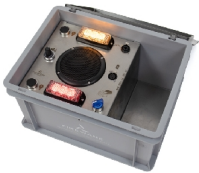

Vous aimerez peut-être aussi

025-012-051
FireWare Pandora's
Box V4