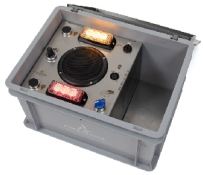

Vous aimerez peut-être aussi

025-012-051
FireWare Pandora's
Box V4