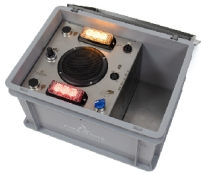

Vous aimerez peut-être aussi

025-012-051

FireWare Pandora's
Box V4