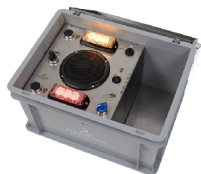

Le mannequin Duty Range peut être utilisé dans des espaces destinés aux exercices impliquant du feu, et résiste à une température de 100 degrés Celsius. Pour des circonstances plus chaudes, nous vous recommandons le Fire House Dummy ou le Mannequin incendie.

Produits apparentés

017-043-027
Sacoche pour
mannequin

017-043-052
Protection jambe
pour mannequin

Vous aimerez peut-être aussi

025-012-051
FireWare Pandora's
Box V4

003-012-001
FireWare Cirrus
machine de fumée
sur batterie