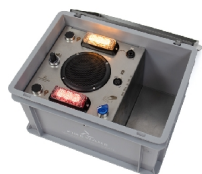

Le mannequin Duty Range peut être utilisé dans des espaces destinés aux exercices impliquant du feu, et résiste à une température de 100 degrés Celsius. Pour des circonstances plus chaudes, nous vous recommandons le Fire House Dummy ou le Mannequin incendie.

Produits apparentés

017-043-027
Sacoche pour
mannequin

017-043-052
Protection jambe
pour mannequin

Vous aimerez peut-être aussi

025-012-051
FireWare Pandora's
Box V4

003-012-001
FireWare Cirrus
machine de fumée
sur batterie