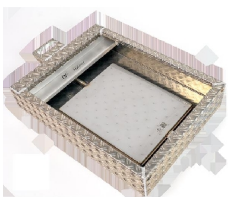

049-092-010
BF Hybrid - pièce
unique