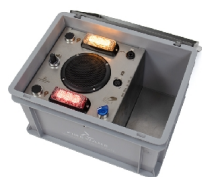

- Simulation d'incendie rapide traditionnelle.
- Avec une lampe xénon flashante.
- Produit un bruit qui crépite.
- Fonctionne avec des piles 8 D.

Détails du produit

Manière traditionnelle de simulation d'incendie

La Boîte Flash est conviente pour simuler un incendie rapidement et de manière traditionnelle pendant un exercice. La boîte bleue est pourvue d'une lampe rouge qui flashe et produit un bruit. La Boîte Flash est très maniable et très facile à utiliser, ce qui la rend très facile et rapide à installer pendant un exercice. En un mouvement, vous l'allumez et la boîte commence à flasher et à crépiter. La Boîte Flash fonctionne avec des piles 8 D (fournies) et elle est pourvue d'une poignée.

L'article se compose de

025-012-003 FireWare Boîte Flash

Produits apparentés

027-028-009
Panneau
Traditionnel
Indicateur de
Flammes

027-028-012
Traditional "Rook"
Sign

027-028-010
Panneau
Traditionnel
Indicateur de
Barrage

027-028-011
Panneau Indicator
Flammes
Perpendiculaire

027-028-005
Toile à effet
flamme

Vous aimez peut-être aussi

025-012-051
FireWare Pandora's
Box V4

003-012-001
FireWare Cirrus
machine de fumée
sur batterie