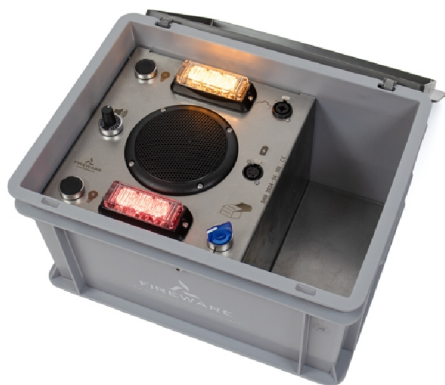

- Contrôle complet pour la mise en scène réaliste de petits incendies
- Stimulez les sens de votre stagiaire avec la lumière, la fumée et le son
- Contrôle sans fil via une interface web avec votre propre téléphone ou tablette
- Éclairage LED puissant intégré
- Machine à fumée connectable et contrôlable à distance
- Lire des sons internes via le haut-parleur intégré
- Boîtier en acier inoxydable intégré dans une valise de transport en plastique
- Contient un espace de rangement spécial pour la machine à fumée sur batterie Cirrus
- Équipé d'une batterie puissante

Détails du produit

Des scénarios qui stimulent tous les sens

Plus vous engagez de sens dans une simulation, plus elle sera réaliste. Avec Pandora's Box, vous pouvez non seulement créer un bon effet de flamme avec de la lumière et de la fumée, mais aussi ajouter du son à votre scénario. Et tout cela avec une seule unité, contrôlée sans fil et alimentée par batterie pour une flexibilité maximale.

Pandora's Box a tout à bord pour créer rapidement un scénario réaliste complet d'un petit feu. Placez-le dans une poubelle pour un incendie de conteneur ou cachez-le derrière un établi pour un incendie dans un atelier. Parfait pour les exercices de réponse d'urgence sur site!

Fumée – connecter différentes machines à fumée

La Pandora a une connexion pour diverses machines à fumée, y compris les FireWare Cirrus, Cumulus, Stratus, et Nimbo. Ces machines à fumée peuvent être contrôlées sans fil via Pandora. Si vous choisissez la machine à fumée sur batterie FireWare Cirrus, votre ensemble entier peut être utilisé sans fil!