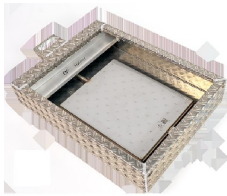

## Vous aimerez peut-être aussi

049-012-001  
FireWare Vesta

049-092-010  
BF Hybrid - pièce  
unique

049-012-013  
Stand-alone Flange  
Fire

049-092-012  
Solid Firetrainer

025-100-103  
FireWare Apollo LED  
CO2 Extincteur  
d'exercice 2 L