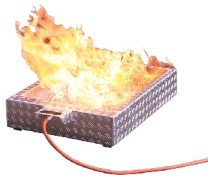

Détails du produit

Compresseur jusqu'à 15 bar

Ce compresseur convient parfaitement à un usage combiné au système de remplissage Neptune. Il vous permet de remplir vos extincteurs d'exercice jusqu'à maximum 15 bar. Le compresseur a un format compact et est livré dans une caisse en plastique facile à empiler de 60*40*44 cm.

FireWare Mousse
Polyuréthane
d'exercice 20 L

061-100-003

Clé Plate pour
l'Extincteur
d'Exercice

Vous aimerez peut-être aussi

049-012-001
FireWare Vesta

049-092-001
BF Hybrid - pièce
unique

049-012-013
Stand-alone Flange
Fire

049-092-012
Solid Firetrainer

025-100-103
FireWare Apollo LED
CO2 Extincteur
d'exercice 2 L