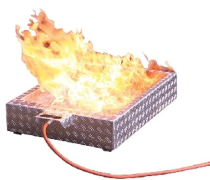

## Vous aimerez peut-être aussi

049-012-001  
FireWare Vesta

049-092-001  
BF Hybrid - pièce  
unique

049-012-013  
Stand-alone Flange  
Fire

049-092-012  
Solid Firetrainer

025-100-103  
FireWare Apollo LED  
CO2 Extincteur  
d'exercice 2 L