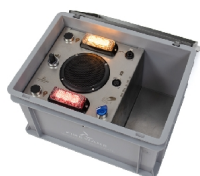

040-030-032
Set d'Entraînement
Foyer d'Incendie V4
- NL

025-012-051
FireWare Pandora's
Box V4