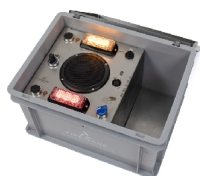

040-030-032
Set d'Entraînement Foyer d'Incendie V4 - NL

025-012-051
FireWare Pandora's Box V4