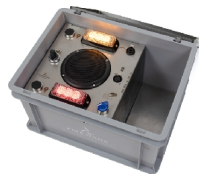

040-030-032
Set d'Entraînement
Foyer d'Incendie V4
- NL

025-012-051
FireWare Pandora's
Box V4