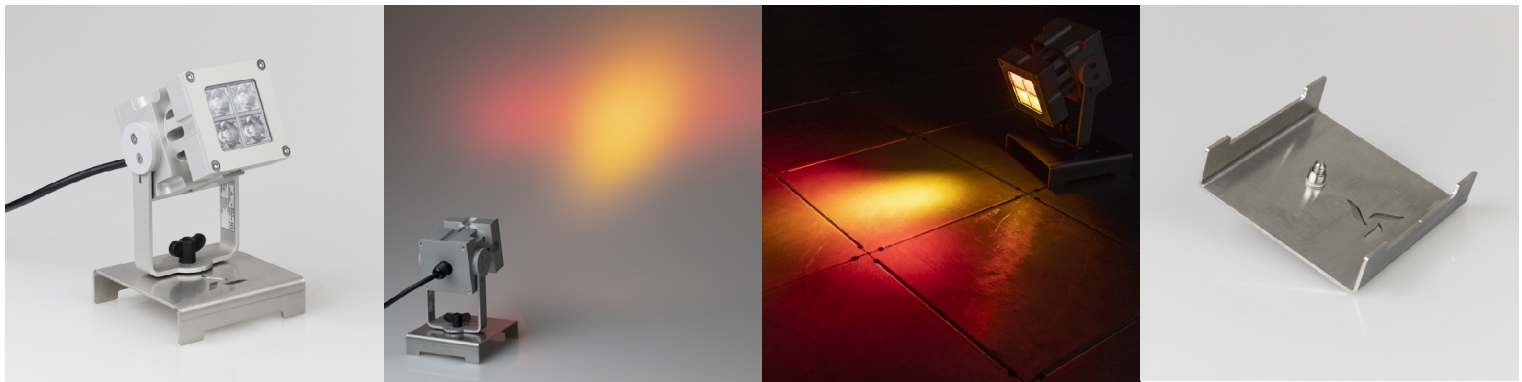

- Assurez une plus grande stabilité lors de l'utilisation du FireSpot.
- Ajustez facilement le bon angle de la lueur du feu.
- Fabriqué en acier inoxydable.

Détails du produit

Assurez une plus grande stabilité lors de l'utilisation du FireSpot

Fixez le FireWare FireSpot au pied de sol pour assurer un soutien maximal. Normalement, vous placez le FireSpot directement sur une surface dans la salle d'entraînement. L'utilisation du pied de sol crée plus de stabilité. En outre, vous pouvez plus facilement définir le bon angle de la lueur du feu et de la couleur de la fumée. Les effets des flammes horizontaux et verticaux sont un jeu d'enfant ! Le pied de sol est fabriqué en acier inoxydable.

Informations techniques

Marque:	FireWare
Poids du produit (kg):	0,39
Dimensions du produit en cm (LxBxH):	12,0 x 12,0 x 5,0
Matériel:	Acier inoxydable
Garantie:	2 ans sur les défauts de produit et de fabrication