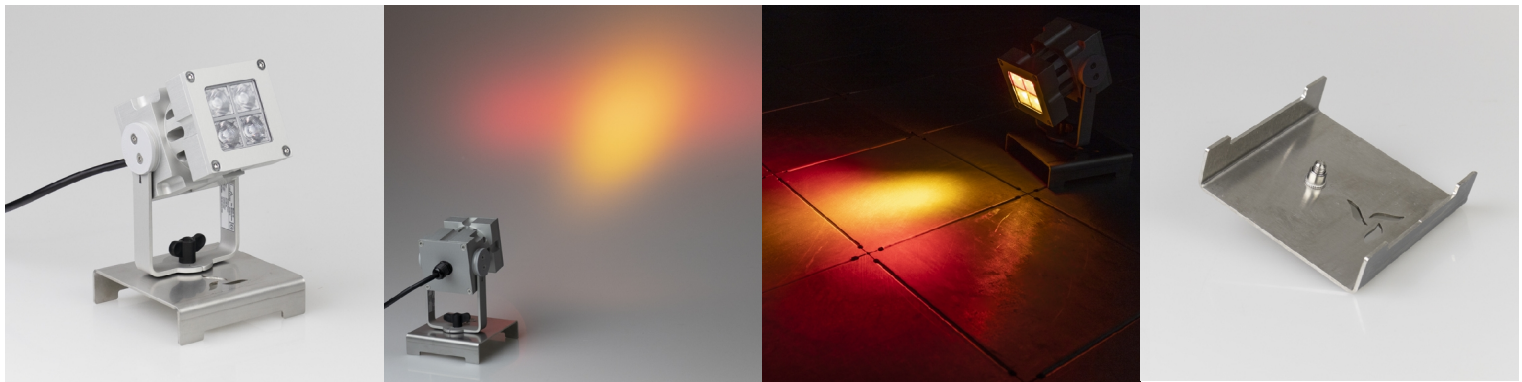

- Assurez une plus grande stabilité lors de l'utilisation du FireSpot.
- Ajustez facilement le bon angle de la lueur du feu.
- Fabriqué en acier inoxydable.

### Assurez une plus grande stabilité lors de l'utilisation du FireSpot

Fixez le FireWare FireSpot au pied de sol pour assurer un soutien maximal. Normalement, vous placez le FireSpot directement sur une surface dans la salle d'entraînement. L'utilisation du pied de sol crée plus de stabilité. En outre, vous pouvez plus facilement définir le bon angle de la lueur du feu et de la couleur de la fumée. Les effets des flammes horizontaux et verticaux sont un jeu d'enfant ! Le pied de sol est fabriqué en acier inoxydable.

### Informations techniques

Marque:	FireWare
Poids du produit (kg):	0,39
Dimensions du produit en cm (LxBxH):	12,0 x 12,0 x 5,0
Matériel:	Acier inoxydable
Garantie:	2 ans sur les défauts de produit et de fabrication

### L'article se compose de

027-090-013 Pied de sol pour le FireSpot