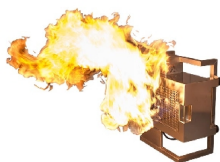

049-012-036
Vesta Horizontal
Stand