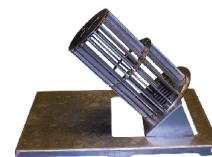

049-012-038
Add-on Explosion
Cage