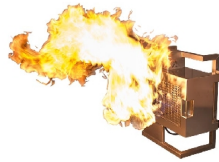

049-012-036
Vesta Horizontal
Stand