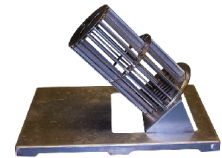

Grâce à l'expérience que FireWare a acquise avec divers simulateurs d'exercice, le Vesta FireWare dispose de toutes sortes de caractéristiques pratiques : il est léger, petit, muni d'une télécommande industrielle claire, d'une batterie et de poignées creuses, et est livré dans un caisson en plastique robuste. De plus, on a tenu compte, pendant la fabrication de l'appareil, de la possibilité d'effectuer un entretien et des réparations rapides, grâce à des modules non fixés. Bien entendu, seuls des éléments de haute qualité ont été utilisés.

049-012-018
Add-on Desk with
Computer

049-012-029
Add-on Server
Cabinet

049-012-031
Add-on Fryer

049-012-042
Add-on Computer

049-012-038
Add-on Explosion
Cage

049-027-014
Add-on Gas
Cylinder – métal

049-012-008
Add-on Wheeled
Bin