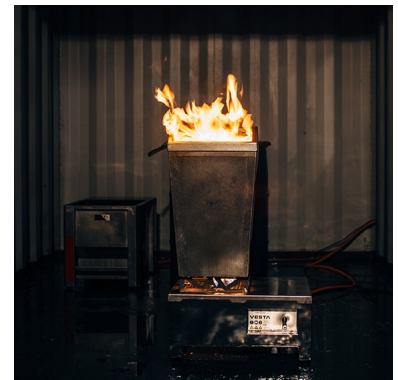

- À placer sur le Vesta.
- À couvercle interchangeable pour 2 types de feu de poubelle.
- Acier inoxydable de haute qualité.
- Caisson en matière synthétique de 60\*40\*44 cm inclus.

#### Combiner avec le Vesta simulateur incendie pour un feu dans une poubelle

L'Add-on Garbage Bin est un accessoire pour le FireWare Vesta. Cette poubelle se place simplement sur le simulateur d'incendie. Le couvercle interchangeable permet de s'entraîner à deux techniques d'extinction avec une poubelle ouverte et une poubelle fermée. Sa conception intelligente facilite l'emballage et le déplacement de cet accessoire dans le caisson en matière synthétique fourni, grâce à ses dimensions compactes de 60\*40\*44 cm pour le transport. La poubelle est fabriquée en acier inoxydable de très haute qualité.