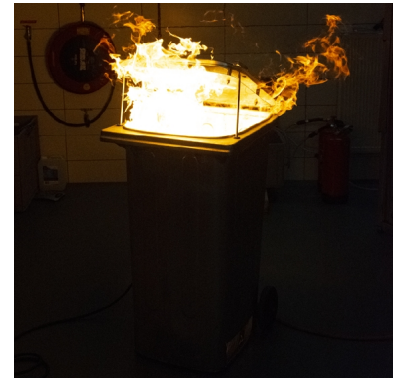

- Placez Vesta dans la poubelle sur roues
- Représente une formation difficile extincteur d'incendie poubelle à roulette
- Facile à déplacer l'emplacement
- Le récipient 240 est L

### Vesta pièce jointe pour une feu dans la poubelle

La poubelle sur roues est entièrement prêt à mettre dans un formateur de l'extincteur d'incendie ventes Vesta. Ensemble, cela représente un entraîneur d'extinction difficile dans une grande poubelle à roulettes réaliste. La poubelle sur roues est de 240 L et facilement mobile.