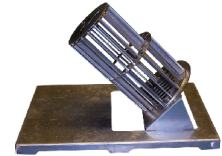

- À placer au-dessus du Vesta
- Contient des accessoires permettant d'augmenter l'effet réaliste
- En inox d'excellente qualité
- Caisson en plastique inclus 60x40x44cm
- Permet également de démontrer l'extinction avec de l'eau d'incendies causés par des substances grasses!

L'accessoire Fryer est une reproduction d'une friteuse qui peut se placer sur le FireWare Vesta. Bien entendu, il est fabriqué en acier inoxydable d'excellente qualité. Pour l'entreposage et le transport, l'accessoire Fryer est livré d'office dans un caisson en plastique.

L'accessoire Fryer est livré avec :

- Accessoire Fryer
- Couvercle
- Étrier pour simuler une corbeille à frites
- Récipient à graisse
- Étrier avec récipient pour leau
- Chaîne de renversement
- Boîte de rangement en plastique 60x40x44cm

Vous aimerez peut-être aussi

049-012-007
Add-on Stove

049-012-042
Add-on Computer

049-012-006
Add-on Garbage Bin

049-012-005
Add-on Electric
Motor

049-012-038
Add-on Explosion
Cage