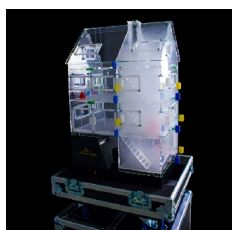

025-012-006
Mini PPV Trainer