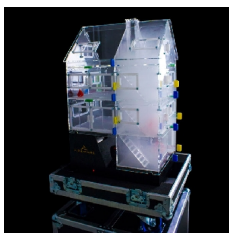

Informations techniques

Marque:	FireWare
Poids du produit (kg):	65,70
Dimensions du produit en cm (LxBxH):	78,0 x 45,0 x 46,0
Matériel:	Acier inoxydable
Garantie:	2 ans sur les défauts de produit et de fabrication

L'article se compose de

049-027-010 Mini Fire Behaviour Trainer

Produits apparentés

049-092-003

Brûleur d'Allumage
Grand

Vous aimerez peut-être aussi

025-012-006
Mini PPV Trainer