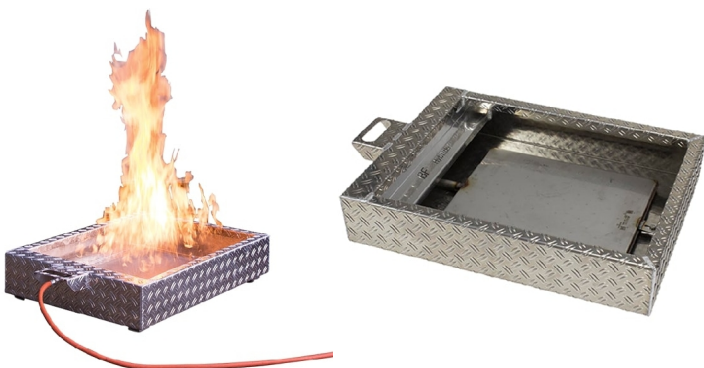

- Simulateur pour plusieurs incendies différents.
- Fonctionne avec ou sans eau.
- Opérationnel en quelques minutes.
- Plaque inférieure perforée unique en acier inoxydable.
- Pour éteindre avec du CO₂, de la mousse ou de l'eau.
- Côtés solides en aluminium.
- Boîtier complet de plaque de roulement.
- Ne pèse que 14 kg.
- Allumage à la main.
- Y compris le tuyau de gaz.

Détails du produit

Simuler différents types d'incendie afin pour exercer à la technique de base de l'extinction

Avec le Hybrid, vous pouvez simuler différents types d'incendie afin de vous exercer à la technique de base de l'extinction. Ce que le Hybrid a de unique, c'est que ce simulateur d'exercice peut fonctionner avec ou sans eau. Les flammes simulées avec de l'eau sont larges et dynamiques, mais, sans eau, vous pouvez également créer un spectacle de flamme complet, grâce au plancher en inox perforé unique.

Les participants au cours peuvent les éteindre avec du gaz carbonique, de la mousse ou de l'eau. Les flammes s'arrêtent lorsque l'instructeur interrompt l'alimentation en gaz au moyen de la poignée du tuyau de gaz. La mousse restante s'écoule en toute facilité par les trous situés dans la paroi latérale du simulateur d'exercice. Le Hybrid convient à différentes sortes de gaz, comme le propane, LPG ou butane, à condition qu'il atteigne le simulateur d'exercice sous forme de gaz.

Les parois latérales du dispositif sont en aluminium robuste, et le boîtier est entièrement métallisé. Malgré la robustesse de ses matériaux, il ne pèse que 14 kilos. Le Hybrid peut être mis en place par une seule personne et est opérationnel en quelques minutes. Vous raccordez le tuyau de gaz, pressez la poignée et allumez le simulateur d'exercice à l'aide du brûleur spécial (non fourni avec l'appareil). Tant que l'instructeur