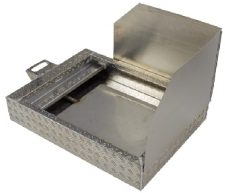

continue de presser la poignée, le feu reste allumé.

Informations techniques

Marque:	FireWare
Poids du produit (kg):	21,50
Dimensions du produit en cm (LxBxH):	90,0 x 60,0 x 19,0
Matériel:	Acier
Garantie:	1 an, mais uniquement sur les défauts de produit et de fabrication

Produits apparentés

049-092-005
Pare-brise pour BF
Hybrid