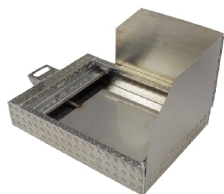

continue de presser la poignée, le feu reste allumé.

Informations techniques

Marque:	FireWare
Poids du produit (kg):	21,50
Dimensions du produit en cm (LxBxH):	90,0 x 60,0 x 19,0
Matériel:	Acier
Garantie:	1 an, mais uniquement sur les défauts de produit et de fabrication

Produits apparentés

049-092-005

Pare-brise pour BF
Hybrid

049-092-003

Brûleur d'Allumage
Grand