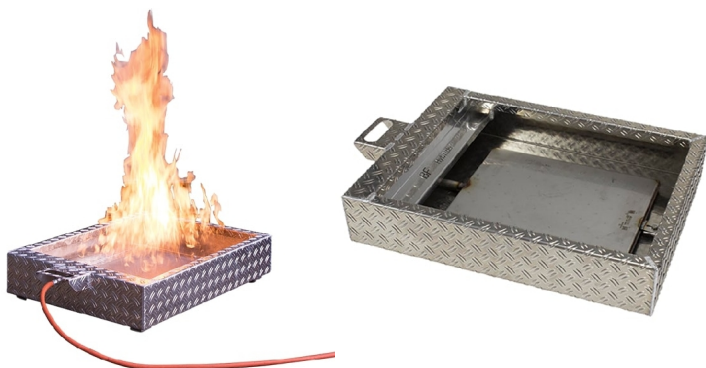

- Simulateur pour plusieurs incendies différents.
- Fonctionne avec ou sans eau.
- Opérationnel en quelques minutes.
- Plaque inférieure perforée unique en acier inoxydable.
- Pour éteindre avec du CO<sub>2</sub>, de la mousse ou de l'eau.
- Côtés solides en aluminium.
- Boîtier complet de plaque de roulement.
- Ne pèse que 14 kg.
- Allumage à la main.
- Y compris le tuyau de gaz.

#### Simuler différents types d'incendie afin pour exercer à la technique de base de l'extinction

Avec le Hybrid, vous pouvez simuler différents types d'incendie afin de vous exercer à la technique de base de l'extinction. Ce que le Hybrid a de unique, c'est que ce simulateur d'exercice peut fonctionner avec ou sans eau. Les flammes simulées avec de l'eau sont larges et dynamiques, mais, sans eau, vous pouvez également créer un spectacle de flamme complet, grâce au plancher en inox perforé unique.

Les participants au cours peuvent les éteindre avec du gaz carbonique, de la mousse ou de l'eau. Les flammes s'arrêtent lorsque l'instructeur interrompt l'alimentation en gaz au moyen de la poignée du tuyau de gaz. La mousse restante s'écoule en toute facilité par les trous situés dans la paroi latérale du simulateur d'exercice. Le Hybrid convient à différentes sortes de gaz, comme le propane, LPG ou butane, à condition qu'il atteigne le simulateur d'exercice sous forme de gaz.

Les parois latérales du dispositif sont en aluminium robuste, et le boîtier est entièrement métallisé. Malgré la robustesse de ses matériaux, il ne pèse que 14 kilos. Le Hybrid peut être mis en place par une seule personne et est opérationnel en quelques minutes. Vous raccordez le tuyau de gaz, pressez la poignée et allumez le simulateur d'exercice à l'aide du brûleur spécial (non fourni avec l'appareil). Tant que l'instructeur