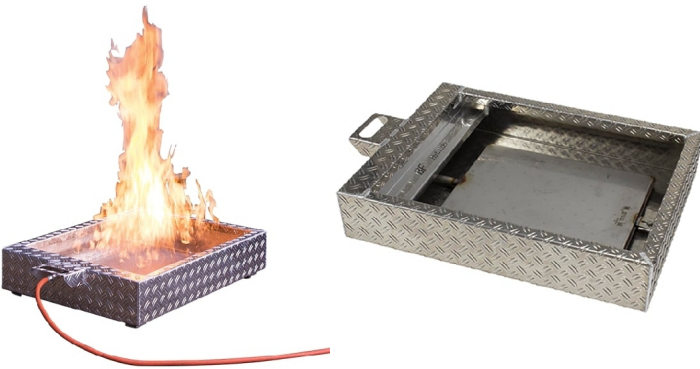

- Simulateur pour plusieurs incendies différents.
- Fonctionne avec ou sans eau.
- Opérationnel en quelques minutes.
- Plaque inférieure perforée unique en acier inoxydable.
- Pour éteindre avec du CO<sub>2</sub>, de la mousse ou de l'eau.
- Côtés solides en aluminium.
- Boîtier complet de plaque de roulement.
- Ne pèse que 14 kg.
- Allumage à la main.
- Y compris le tuyau de gaz.

#### Simuler différents types d'incendie afin pour exercer à la technique de base de l'extinction

Avec le Hybrid, vous pouvez simuler différents types d'incendie afin de vous exercer à la technique de base de l'extinction. Ce que le Hybrid a de unique, c'est que ce simulateur d'exercice peut fonctionner avec ou sans eau. Les flammes simulées avec de l'eau sont larges et dynamiques, mais, sans eau, vous pouvez également créer un spectacle de flamme complet, grâce au plancher en inox perforé unique.

Les participants au cours peuvent les éteindre avec du gaz carbonique, de la mousse ou de l'eau. Les flammes s'arrêtent lorsque l'instructeur interrompt l'alimentation en gaz au moyen de la poignée du tuyau de gaz. La mousse restante s'écoule en toute facilité par les trous situés dans la paroi latérale du simulateur d'exercice. Le Hybrid convient à différentes sortes de gaz, comme le propane, LPG ou butane, à condition qu'il atteigne le simulateur d'exercice sous forme de gaz.

Les parois latérales du dispositif sont en aluminium robuste, et le boîtier est entièrement métallisé. Malgré la robustesse de ses matériaux, il ne pèse que 14 kilos. Le Hybrid peut être mis en place par une seule personne et est opérationnel en quelques minutes. Vous raccordez le tuyau de gaz, pressez la poignée et allumez le simulateur d'exercice à l'aide du brûleur spécial (non fourni avec l'appareil). Tant que l'instructeur