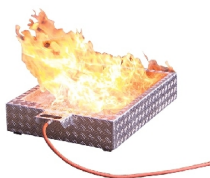

049-092-001
BF Hybrid - pièce
unique