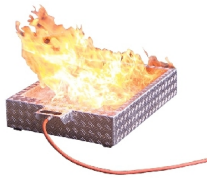

049-092-001
BF Hybrid - pièce
unique