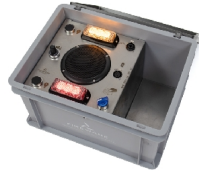

025-012-051
FireWare Pandora's
Box V4