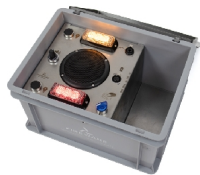

025-012-051
FireWare Pandora's
Box V4

Voor meer informatie:

FireWare B.V.
De Stek 5
1771 SP Wieringerwerf
+31 (0)88 252 6000
info@FireWare.nl
www.FireWare.nl
Nederland