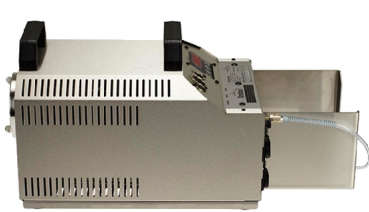

- Krachtigste rookmachine van FireWare; output twee keer zo groot als die van de FireWare Cumulus.
- Sterke rookmachine voor oefenen met industriële branden.
- Zeer geschikt voor ruimtes als garages, loodsen, zwembaden.
- Output regelbaar van 1 tot 99 %.
- Verticaal te gebruiken voor het opbouwen van de rooklaag.
- Meer bewustzijn: laat de rooklaag achter je cursisten neerdalen.
- Voorzien van een Storz-koppeling voor accessoires.
- Inclusief 5 liter rookvloeistof en afstandsbediening.
- Geleverd in een handzame kunststof kist 60 x 40 x 32,5 cm.

De Stratus rookmachine bedien je op het apparaat zelf of met de meegeleverde draadafstandsbediening. Bovendien is hij voorzien van een timer waardoor de rookmachine tijdens de briefing zijn werk kan doen op de oefenlocatie. De Stratus kan zowel horizontaal als verticaal gebruikt worden. Als je de Stratus op zijn achterkant zet, kun je een verticale rookpluim creëren. Dit zorgt voor een realistische rookopbouw tegen het plafond. Deze krachtige rookmachine is daarom bijvoorbeeld zeer geschikt voor het ensceneren van grote industriële branden. Gebruik de Stratus ook eens in combinatie met een ventilator. Daarmee kun je de rook richting geven en bijvoorbeeld achter de manschappen laten neerdalen. Handig voor de bewustwording van de gevaren van rook!

Een draadloze afstandsbediening is apart verkrijgbaar. Stel de Stratus in op een output van 48% om continu rook toe te voegen aan het scenario. De output is regelbaar van 1% tot 99%. Je kunt op deze krachtpatser niet alleen de hoeveelheid rook die de machine geeft instellen, maar ook de snelheid van de rookafgifte. De machine wordt geleverd met 5 L medium rookvloeistof, maar voor oefeningen in grotere ruimtes