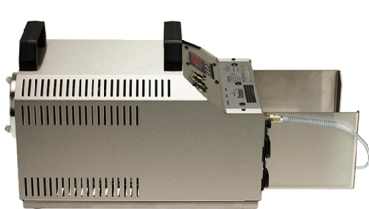

- Krachtigste rookmachine van FireWare; output twee keer zo groot als die van de FireWare Cumulus.
- Sterke rookmachine voor oefenen met industriële branden.
- Zeer geschikt voor ruimtes als garages, loodsen, zwembaden.
- Output regelbaar van 1 tot 99 %.
- Verticaal te gebruiken voor het opbouwen van de rooklaag.
- Meer bewustzijn: laat de rooklaag achter je cursisten neerdalen.
- Voorzien van een Storz-koppeling voor accessoires.
- Inclusief 5 liter rookvloeistof en afstandsbediening.
- Geleverd in een handzame kunststof kist 60 x 40 x 32,5 cm.

De Stratus rookmachine bedien je op het apparaat zelf of met de meegeleverde draadafstandsbediening. Bovendien is hij voorzien van een timer waardoor de rookmachine tijdens de briefing zijn werk kan doen op de oefenlocatie. De Stratus kan zowel horizontaal als verticaal gebruikt worden. Als je de Stratus op zijn achterkant zet, kun je een verticale rookpluim creëren. Dit zorgt voor een realistische rookopbouw tegen het plafond. Deze krachtige rookmachine is daarom bijvoorbeeld zeer geschikt voor het insceneren van grote industriële branden. Gebruik de Stratus ook eens in combinatie met een ventilator. Daarmee kun je de rook richting geven en bijvoorbeeld achter de manschappen laten neerdalen. Handig voor de bewustwording van de gevaren van rook!

Een draadloze afstandsbediening is apart verkrijgbaar. Stel de Stratus in op een output van 48% om continu rook toe te voegen aan het scenario. De output is regelbaar van 1% tot 99%. Je kunt op deze krachtpatser niet alleen de hoeveelheid rook die de machine geeft instellen, maar ook de snelheid van de rookafgifte. De machine wordt geleverd met 5 L medium rookvloeistof, maar voor oefeningen in grotere ruimtes