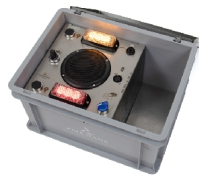

025-012-051
FireWare Pandora's
Box V4

Voor meer informatie:

FireWare B.V.
De Stek 5
1771 SP Wieringerwerf
+31 (0)88 252 6000
info@FireWare.nl
www.FireWare.nl
Nederland