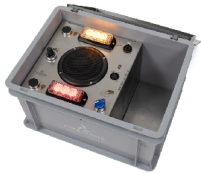

De Cirrus rookmachine is eenvoudig te bedienen en direct klaar voor gebruik. De output is regelbaar met een draaiknop en de machine geeft al na 2 seconde opwarmtijd rook. De FireWare Cirrus rookmachine kan tot wel 10 minuten continu rook geven op één acculading. Of 250 pufjes van 10 seconden.

De Cirrus heeft een 12 Volt verwarmingselement. Dat is een gevoelig onderdeel van het apparaat waarvoor alleen de speciale Cirrus Fluid rookvloeistof geschikt is. Hiervan wordt 250 ml meegeleverd in de kunststof kist.

Artikel bestaat uit

003-012-001	FireWare Cirrus accurookmachine
009-030-018	FireWare Cirrus fluid 250 ml
008-012-014	Oplader voor Cirrus
038-091-015	Plastic Box met deksel, 30x20x23,5 cm, dichte handgreep
061-030-002	Schuiminterieur voor Cirrus Euronorm opbergkist

009-030-018
FireWare Cirrus
fluid 250 ml

008-002-010
Slangadapter voor
Cirrus

009-030-019
FireWare Cirrus
fluid 2 L

008-002-001
Draadafstandsbediening
Cirrus/Cumulus/Stratus 10 m

Andere suggesties

025-012-051
FireWare Pandora's
Box V4