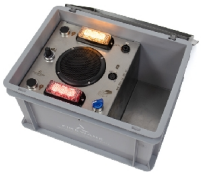

De Cirrus rookmachine is eenvoudig te bedienen en direct klaar voor gebruik. De output is regelbaar met een draaiknop en de machine geeft al na 2 seconde opwarmtijd rook. De FireWare Cirrus rookmachine kan tot wel 10 minuten continu rook geven op één acculading. Of 250 pufjes van 10 seconden.

De Cirrus heeft een 12 Volt verwarmingselement. Dat is een gevoelig onderdeel van het apparaat waarvoor alleen de speciale Cirrus Fluid rookvloeistof geschikt is. Hiervan wordt 250 ml meegeleverd in de kunststof kist.

Artikel bestaat uit

003-012-001	FireWare Cirrus accurookmachine
009-030-018	FireWare Cirrus fluid 250 ml
008-012-014	Oplader voor Cirrus
038-091-015	Plastic Box met deksel, 30x20x23,5 cm, dichte handgreep
061-030-002	Schuiminterieur voor Cirrus Euronorm opbergkist

009-030-018
FireWare Cirrus
fluid 250 ml

008-002-010
Slangadapter voor
Cirrus

009-030-019
FireWare Cirrus
fluid 2 L

008-002-001
Draadafstandsbediening
Cirrus/Cumulus/Stratus 10 m

Andere suggesties

025-012-051
FireWare Pandora's
Box V4