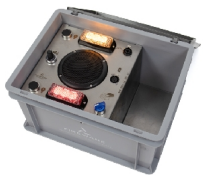

Andere suggesties

025-012-051
FireWare Pandora's
Box V4