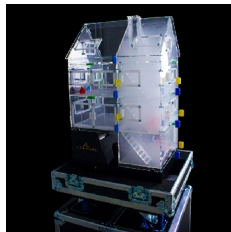

Gerelateerde producten

001-012-001
FireWare Nimbo
rookmachine

002-012-001
*FireWare Cumulus
rookmachine*

027-090-003
*FireWare
FireSpot*

011-012-005
FireWare Phoenix
Silkflame

Andere suggesties

010-012-001
FireWare Interactive
Incident Trainer
(F.I.I.T.)