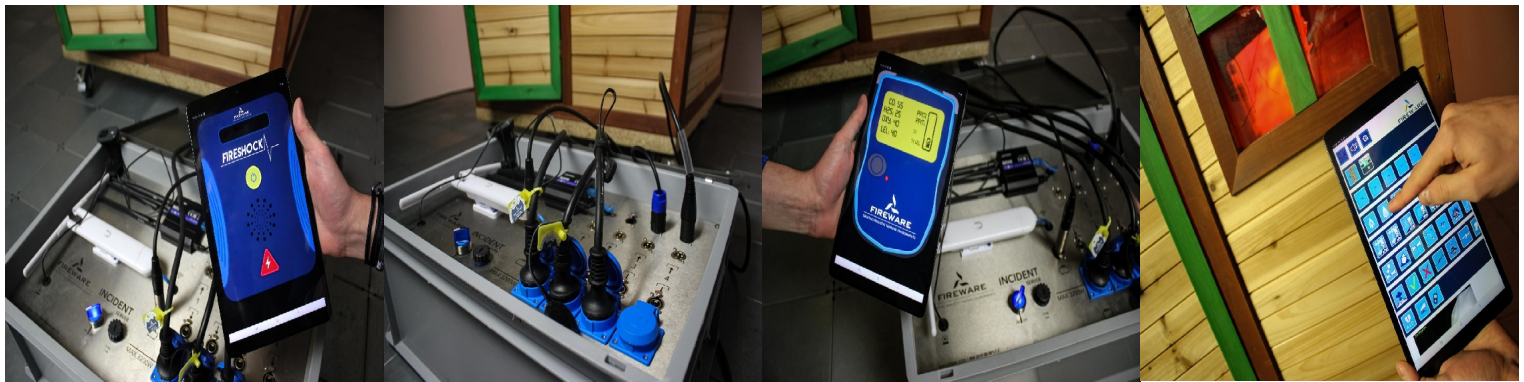

- Breid scenarios met de FireWare Incident Server praktisch eindeloos uit.
- Het netwerk van Incident Server wordt alleen maar sterker.
- Sluit eenvoudig geluidsapparatuur, vlamsimulaties, rookmachines en andere simulatiemiddelen aan.
- Geen ingewikkelde software benodigd.

Product informatie

Te weinig aansluitingen op de FireWare Incident Server, of een complex scenario ensceneren? Breid dan uit met de FireWare Incident Client!

Wat kan een Incident Client?

Bij grotere en complexere ensceneringen heeft de Incident Server niet genoeg aansluitingen. Met de Incident Client kun je de mogelijkheden praktisch eindeloos uitbreiden. Gebruik een Incident Server bij de hoofdbrandhaard en zet een Incident Client in bij elk van de uitbreidingen. Zo is de enscenering volledig schaalbaar!

Hoe werkt een Incident Client?

Waar de Incident Server de dirigent is, zijn de Incident Clients de orkestleden. Incident Clients vormen een perfecte aanvulling. De Incident Client meldt zich aan in het WiFi-netwerk van de Incident Server. Maar er gebeurt meer dan dat! De Incident Client gaat het WiFi-netwerk versterken en uitbreiden. Samen vormen ze een zogenaamd mesh-netwerk. Komt er nog een Incident Client bij? Dan wordt de keten alleen maar sterker. Zo kan de installatie stap voor stap uitgebreid worden.

De aansluitmogelijkheden van een Incident Client zijn het zelfde als die van de Incident Server. Daarnaast is ook de Incident Client voorzien van een webcam. De instructeur heeft dus per Incident Client een extra camera om het overzicht te bewaren!