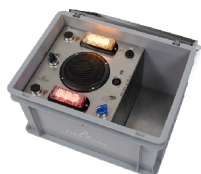

De pop is bruikbaar in oefenruimtes waar gebruik wordt gemaakt van vuur en is bestand tegen een temperatuur tot 100 graden Celsius. Voor hetere omstandigheden zijn er alternatieven zoals de Fire House Dummy of een Brandpop Zilver.

Gerelateerde producten

017-043-027
Draagtas voor
oefenpop

017-043-052
Beenbeschermers
voor oefenpop

Andere suggesties

025-012-051
FireWare Pandora's
Box V4

003-012-001
FireWare Cirrus
accurate machine

017-043-088
Gezichtsmasker met
pruik voor oefenpop