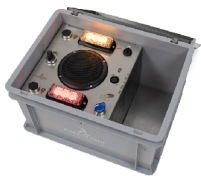

De pop is bruikbaar in oefenruimtes waar gebruik wordt gemaakt van vuur en is bestand tegen een temperatuur tot 100 graden Celsius. Voor hetere omstandigheden zijn er alternatieven zoals de Fire House Dummy of een Brandpop Zilver.

Gerelateerde producten

017-043-027

Ruth Lee Draagtas
voor oefenpop

017-043-052

Ruth Lee
Beenbeschermers
voor oefenpop

Andere suggesties

025-012-051
FireWare Pandora's
Box V4

003-012-001
FireWare Cirrus
accuroekmachine