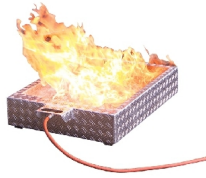

- Voor simulatie van een brandend persoon.
- Geschikt om te oefenen met een blusdeken.
- Waterafstotend en hittebestendig.
- Verstevigd aan de uiteinden van armen en benen.
- Verstevigd bij het kruis en bij de oksels.
- Inclusief brandhesje voor een langere levensduur.

Product informatie

Simulatie van een brandend persoon

De Brandpop Zilver is zeer geschikt om het scenario van een rechtop staande, brandende persoon te simuleren. Zo leer je cursisten om vlammen met een blusdeken te doven!

029-030-002
Brandgel Rookarm
4x 1 L

049-092-003
Ontsteekbrander
Large met
gasflacon

Voor meer informatie:

FireWare B.V.
De Stek 5
1771 SP Wieringerwerf
+31 (0)88 252 6000
info@FireWare.nl
www.FireWare.nl
Nederland

Andere suggesties

049-012-001
*FireWare Vesta
blustrainer*

049-012-013
Stand-alone Flange
Fire

049-092-001
Hybrid blustrainer

049-092-012
Solid Fire Blustrainer

049-027-014
*Add-On Gas
Cylinder - Metaal*