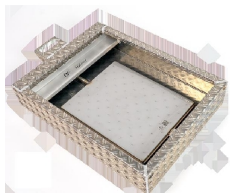

Andere suggesties

049-092-010
Hybrid blustrainer
V2