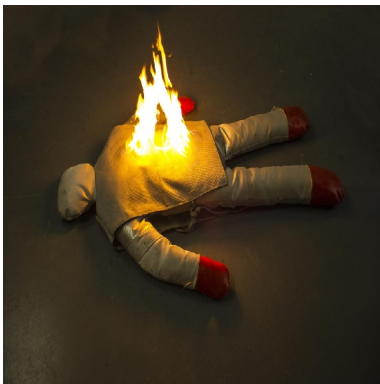

- Voor simulatie van een brandend persoon.
- Geschikt om te oefenen met een blusdeken.
- Waterafstotend en hittebestendig.
- Verstevigd aan de uiteinden van armen en benen.
- Verstevigd bij het kruis en bij de oksels.
- Inclusief brandhesje voor een langere levensduur.

Product informatie

Simulatie van een brandend persoon

De Brandpop Zilver is zeer geschikt om het scenario van een rechtop staande, brandende persoon te simuleren. Zo leer je cursisten om vlammen met een blusdeken te doven!

Brandend persoon simuleren

Met de Brandpop Zilver simuleer je eenvoudig een brandend persoon. Het valt aan te raden om de brandpop van een Hesje voor Brandpop Zilver te voorzien. Niet alleen vormt dit hesje de beste basis voor ontsteking, je verhoogt de levensduur van de oefenpop ook aanzienlijk. Het hesje verdraagt namelijk meer hitte dan de pop zelf. Eén hesje voor het bovenlichaam wordt meegeleverd met de pop, maar bijbestellen kan eenvoudig via onze webshop.

Lange levensduur

De Brandpop Zilver is gemaakt van siliconendoek. Het kruis, de oksels en de uiteinden van armen en benen zijn verstevigd met Kevlar. Daardoor wordt de levensduur van de pop verlengd. De pop weegt circa 10 kilogram. Daarom is hij eenvoudig mee te nemen en uit te zetten op locatie. De Brandpop Zilver is niet geschikt om als sleeppop te gebruiken.