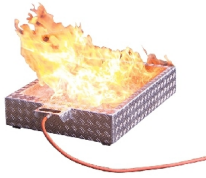

049-092-001
Hybrid blustrainer