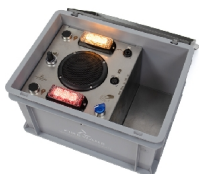

025-012-051
FireWare Pandora's
Box V4