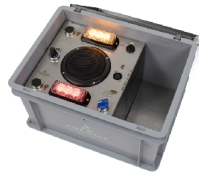

025-012-051
FireWare Pandora's
Box V4

040-030-032
*Oefenset
Brandhaard V4 - NL*

Voor meer informatie:

FireWare B.V.
De Stek 5
1771 SP Wieringerwerf
+31 (0)88 252 6000
info@FireWare.nl
www.FireWare.nl
Nederland