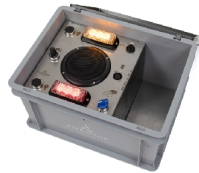

025-012-051
FireWare Pandora's
Box V4

040-030-032
Oefenset
Brandhaard V4 - NL