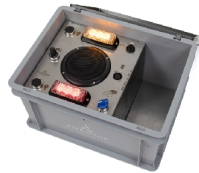

- Goed leren blussen zonder echt vuur, water, schuim of poeder.
- Bereid cursisten in elke oefenomgeving voor op de praktijk.
- Bedien de Apollo LED net zoals een normale CO2-blusser.
- Op gewicht van een daadwerkelijke blusser gebracht ter confrontatie met de praktijk.
- Met ingebouwde geluidseffecten van een spuitende CO2-blusser.
- Tijdens het spuiten loopt de virtuele tank geleidelijk leeg.
- Wordt geleverd met stickers in Nederlands, Engels, Frans en Duits.
- Ook verkrijgbaar als knijphandvat en slagknop variant.

Product informatie

Simuleer een CO2-blusser oefening met led-licht

Wil je cursisten ervaring laten opdoen met de blustechnieken van een CO2-blusser? De Apollo LED CO2 Oefenblusser 2 L is een blussimulator op basis van led-licht. Deze oefenblusser simuleert de werking van een CO2-blusser en kan uitstekend worden ingezet voor blusinstructies in voorbereiding op vloeistofbranden en branden in onder spanning staande apparatuur. De Apollo LED CO2 oefenblusser is compact. Omdat het model gelijkmatig verzwaard is, zal de blusser aanvoelen als een echte brandblusser.

Oefenblusser koolzuursneeuw

Activeer de Apollo LED CO2 met de aan-uitknop op de bovenzijde van de oefenblusser. Vervolgens kan de cursist de Apollo LED oefenblusser bedienen zoals een normale CO2-blusser. De cursist verwijdert de borgpen. Zodra het knijphandvat wordt ingeknepen, klinkt het geluid van een spuitende blusser en schijnt een blauwe LED uit de expansiekoker. De oefenleider kan de cursist nu instrueren bij het richten van de blusstraal. Creëer een extra dimensie in de simulatie met behulp van bijvoorbeeld de Oefenset Brandhaard.

025-100-101

FireWare Apollo
LED oefenblusser
6L Knijphandvat

025-100-103

FireWare Apollo
LED oefenblusser
2L CO2

061-100-005

Verzegeling tbv
borgpennen
oefenblusser 500
st.

Andere suggesties

025-028-002
Brandende Kliko -
Blauw