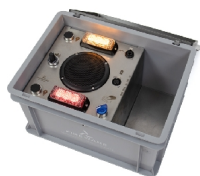

- Bord voor aanduiding van vuur.
- Enkelzijdig geprint.
- Gaatjes zodat het bord gemakkelijk op te hangen is.
- Geschikt voor oefenen op basis van afspraak.
- Als realistisch gesimuleerd vuur ongewenst is.
- Kras- en weersbestendige zeefdruk.

## Product informatie

Het Vlammenbord is een bord met daarop de afbeelding van een vlam. Het bord duidt aan dat er vuur is op een bepaalde locatie en is geschikt voor oefenen op basis van afspraak. Het bord kan ook worden gebruikt op plaatsen waar geen enkele andere vorm van gesimuleerd vuur gewenst is, bijvoorbeeld in een ATEX omgeving.

Het oefenbord is een enkelzijdig bedrukt bord met gaatjes in de hoeken bovenin zodat het bord opgehangen kan worden. Het oefenbord is voorzien van een kras- en weersbestendige zeefdruk.

## Andere suggesties

011-012-008  
\*FireWare  
Mini-Silkflame LED\*

011-012-005  
\*FireWare Phoenix  
Silkflame\*

025-012-051  
FireWare Pandora's  
Box V4

038-091-022  
Plastic Box met  
deksel, 60x40x9 cm,  
dichte handgreep,  
FireWare