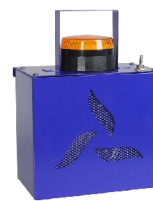

- Bord voor aanduiding van vuur.
- Enkelzijdig geprint.
- Gaatjes zodat het bord gemakkelijk op te hangen is.
- Geschikt voor oefenen op basis van afspraak.
- Als realistisch gesimuleerd vuur ongewenst is.
- Kras- en weersbestendige zeefdruk.

## Product informatie

Het Vlammenbord is een bord met daarop de afbeelding van een vlam. Het bord duidt aan dat er vuur is op een bepaalde locatie en is geschikt voor oefenen op basis van afspraak. Het bord kan ook worden gebruikt op plaatsen waar geen enkele andere vorm van gesimuleerd vuur gewenst is, bijvoorbeeld in een ATEX omgeving.

## Gerelateerde producten

027-028-011  
Vlammenbord  
haaks

027-028-012  
Rookbord  
Traditional

027-028-010  
Blokkeerbord  
Traditional

027-028-005  
Vlammendoek  
Traditional

025-012-003  
Knetterkast

## Andere suggesties

011-012-008  
\*FireWare  
Mini-Silkflame LED\*

011-012-005  
\*FireWare Phoenix  
Silkflame\*

025-012-051  
FireWare Pandora's  
Box V4

038-091-022  
Plastic Box met  
deksel, 60x40x9 cm,  
dichte handgreep,  
FireWare