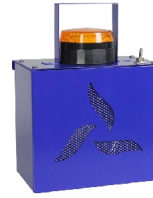

- Bord voor aanduiding van een blokkade.
- Geschikt voor oefenen op basis van afspraak.
- Als een realistische blokkade ongewenst is.
- Met gaten in de bovenhoeken voor eenvoudige bevestiging.
- Kras- en weersbestendige zeefdruk.

### Gerelateerde producten

027-028-009  
Vlammenbord  
Traditional

027-028-011  
Vlammenbord  
haaks

027-028-005  
Vlammendoek  
Traditional

025-012-003  
Knetterkast

038-091-022  
Plastic Box met  
deksel, 60x40x9  
cm, dichte  
handgreep,  
FireWare