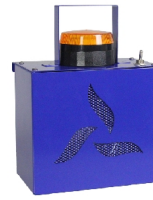

- Bord voor aanduiding van rook.
- Geschikt voor oefenen op basis van afspraak.
- Als oefenrook ongewenst is.
- Met gaten in de bovenhoeken voor eenvoudige bevestiging.
- Kras- en weersbestendige zeefdruk.
- 34*54 cm, te verpakken in Plastic Box (exclusief).

Het oefenbord is voorzien van een kras- en weersbestendige zeefdruk. In de bovenhoeken van het bord zijn gaten gemaakt. Hierdoor zijn de borden eenvoudig te bevestigen. Per 10 stuks makkelijk te plaatsen in Plastic Box 60*40*9 cm (exclusief).

Gerelateerde producten

027-028-011
Vlammenbord
haaks

027-028-005
Vlammendoek
Traditional

027-028-010
Blokkeerbord
Traditional

025-012-003
Knetterkast

038-091-022
Plastic Box met
deksel, 60x40x9
cm, dichte
handgreep,
FireWare

Andere suggesties

001-012-001
FireWare Nimbo
rookmachine

025-021-013
FireWare Nebula
Elektronisch
Blindmasker
Maxi-Set V2

002-012-001
FireWare Cumulus
rookmachine

003-012-001
FireWare Cirrus
accurookmachine