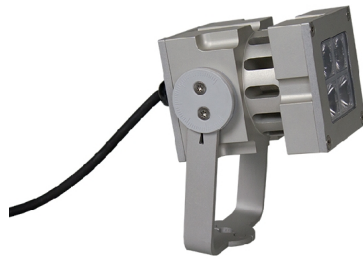

- Kant en klare vuurgloed
- Voorzien van rode en oranje leds
- Geschikt voor simulatie van horizontale en verticale vlameffecten
- Zeer geschikt om oefenrook in te kleuren
- Compacte IP67 behuizing

#### Kant en klare vuurgloed

Met de FireWare Firespot is het mogelijk om zeer gemakkelijk heel realistische vlammenbeelden te creëren. Deze spot is speciaal voor dit doel ontwikkeld. In dit 10 Watt armatuur zijn 4 led lichtbronnen te vinden: 2 rode en 2 oranje. Deze leds zijn van speciale lenzen voorzien, waardoor er een brede rode basis gloed ontstaat, met daarin een oranje kern. Dit is dan ook de ideale configuratie voor het simuleren van horizontale- en verticale vlameffecten!

Uiteraard is de spot in IP67 uitgevoerd en voorzien van een prettig lang snoer van 2 meter. De behuizing is van hoogwaardig geanodiseerd aluminium. Met de compacte afmetingen van 78x78x175 mm is deze vuurgloedsport ook goed te gebruiken voor vlamsimulatie in wielkasten, boven systeemplafonds en andere compacte ruimtes.

## Technische informatie

Merk:	FireWare
Spanning:	110 - 240 Volt
Verbruik (Watt):	10
Gewicht product (kg):	1,30
Afmeting product in cm (LxBxH):	8,0 x 8,0 x 18,0
Snoerlengte (m):	2,0
Materiaal:	Aluminium
IP waarde	IP67
Garantie:	2 jaar op product- en fabricagefouten