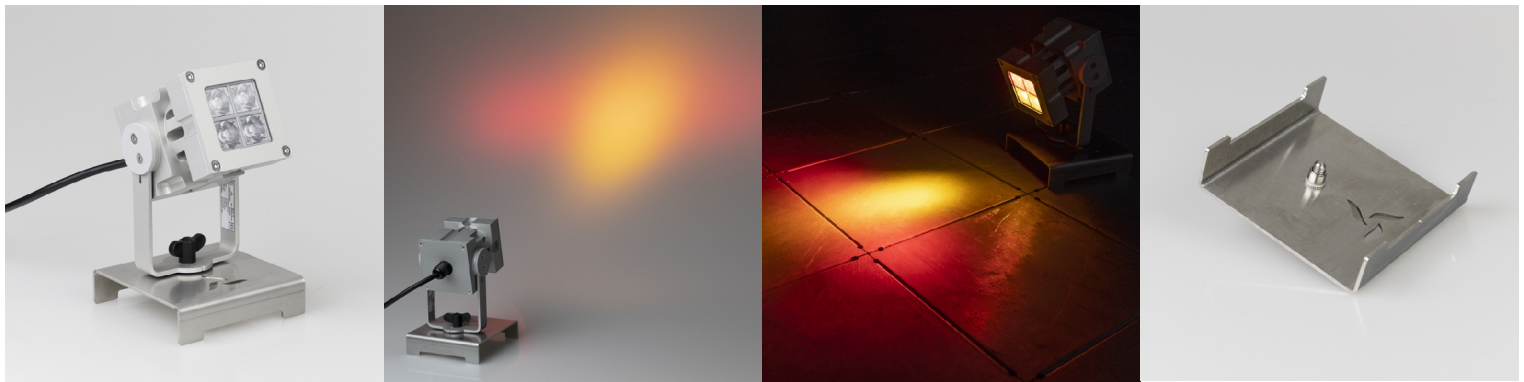

- Zorg voor meer stabiliteit bij gebruik van de FireSpot
- Stel de juiste hoek van de vuurgloed eenvoudig in
- Vervaardigd uit RVS

#### Zorg voor meer stabiliteit bij gebruik van de FireSpot

Bevestig de FireWare FireSpot aan een vloerstatief en zorg voor maximale ondersteuning. Normaliter plaats je de FireSpot direct op een oppervlak in de oefenruimte. Door gebruik van het vloerstatief zorg je voor meer stabiliteit. Bovendien kun je de juiste hoek van de vuurgloed eenvoudiger stellen en rook nog gemakkelijker inkleuren. Horizontale en verticale vlameffecten zijn kinderspel! Het vloerstatief is vervaardigd uit RVS.

## Technische informatie

Merk:	FireWare
Gewicht product (kg):	0,39
Afmeting product in cm (LxBxH):	12,0 x 12,0 x 5,0
Materiaal:	RVS
Garantie:	2 jaar op product- en fabricagefouten

## Artikel bestaat uit

027-090-013 Vloerstatief voor FireSpot