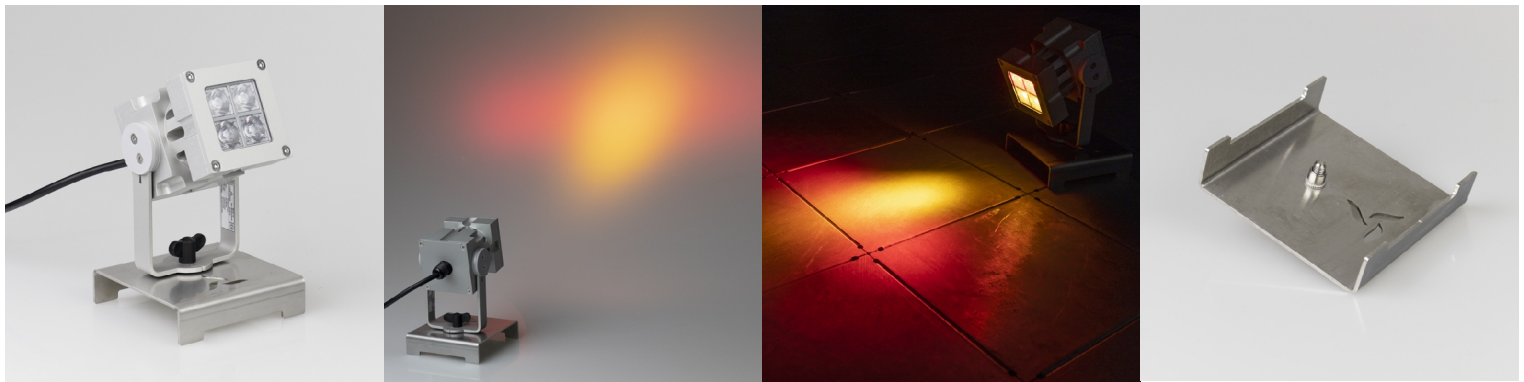

- Zorg voor meer stabiliteit bij gebruik van de FireSpot
- Stel de juiste hoek van de vuurgloed eenvoudig in
- Vervaardigd uit RVS

Product informatie

Zorg voor meer stabiliteit bij gebruik van de FireSpot

Bevestig de FireWare FireSpot aan een vloerstatief en zorg voor maximale ondersteuning. Normaliter plaats je de FireSpot direct op een oppervlak in de oefenruimte. Door gebruik van het vloerstatief zorg je voor meer stabiliteit. Bovendien kun je de juiste hoek van de vuurgloed eenvoudiger stellen en rook nog gemakkelijker inkleuren. Horizontale en verticale vlameffecten zijn kinderspel! Het vloerstatief is vervaardigd uit RVS.

Voor meer informatie:

FireWare B.V.
De Stek 5
1771 SP Wieringerwerf
+31 (0)88 252 6000
info@FireWare.nl
www.FireWare.nl
Nederland

Technische informatie

Merk:	FireWare
Gewicht product (kg):	0,39
Afmeting product in cm (LxBxH):	12,0 x 12,0 x 5,0
Materiaal:	RVS
Garantie:	2 jaar op product- en fabricagefouten

Artikel bestaat uit

027-090-013 Vloerstatief voor FireSpot

Gerelateerde producten

027-090-003
FireWare FireSpot
Original

040-030-032
Oefenset
Brandhaard V4 -
NL

Andere suggesties

001-012-001
FireWare Nimbo
rookmachine