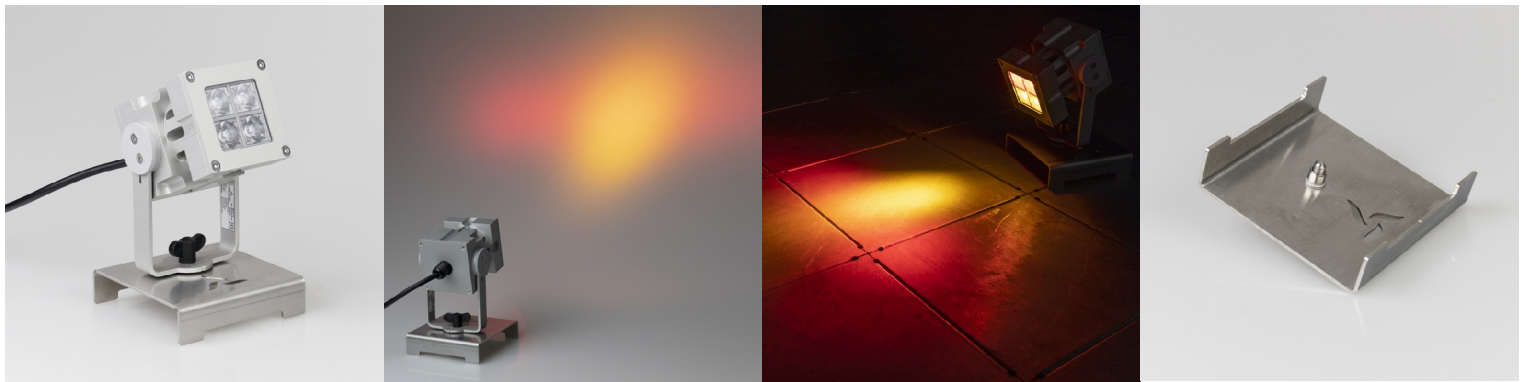

- Zorg voor meer stabiliteit bij gebruik van de FireSpot
- Stel de juiste hoek van de vuurgloed eenvoudig in
- Vervaardigd uit RVS

Product informatie

Zorg voor meer stabiliteit bij gebruik van de FireSpot

Bevestig de FireWare FireSpot aan een vloerstatief en zorg voor maximale ondersteuning. Normaliter plaats je de FireSpot direct op een oppervlak in de oefenruimte. Door gebruik van het vloerstatief zorg je voor meer stabiliteit. Bovendien kun je de juiste hoek van de vuurgloed eenvoudiger stellen en rook nog gemakkelijker inkleuren. Horizontale en verticale vlammeffecten zijn kinderspel! Het vloerstatief is vervaardigd uit RVS.

Voor meer informatie:

FireWare B.V.
De Stek 5
1771 SP Wieringerwerf
+31 (0)88 252 6000
info@FireWare.nl
www.FireWare.nl
Nederland

Technische informatie

Merk:	FireWare
Gewicht product (kg):	0,39
Afmeting product in cm (LxBxH):	12,0 x 12,0 x 5,0
Materiaal:	RVS
Garantie:	2 jaar op product- en fabricagefouten

Artikel bestaat uit

027-090-013 Vloerstatief voor FireSpot

Gerelateerde producten

027-090-003
FireWare FireSpot
Original

040-030-032
*Oefenset
Brandhaard V4 -
NL*

Andere suggesties

001-012-001
FireWare Nimbo
rookmachine