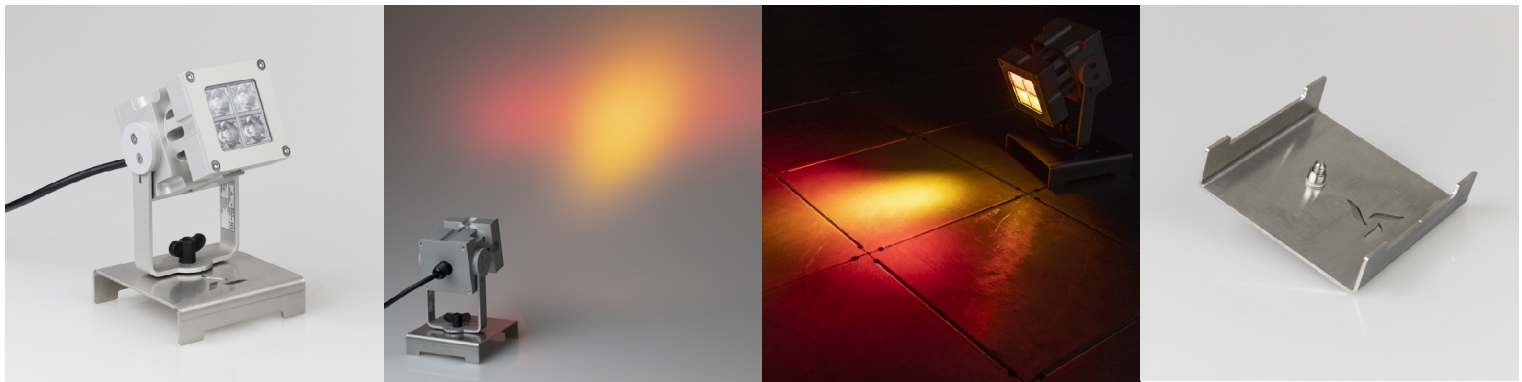

- Zorg voor meer stabiliteit bij gebruik van de FireSpot
- Stel de juiste hoek van de vuurgloed eenvoudig in
- Vervaardigd uit RVS

Product informatie

Zorg voor meer stabiliteit bij gebruik van de FireSpot

Bevestig de FireWare FireSpot aan een vloerstatief en zorg voor maximale ondersteuning. Normaliter plaats je de FireSpot direct op een oppervlak in de oefenruimte. Door gebruik van het vloerstatief zorg je voor meer stabiliteit. Bovendien kun je de juiste hoek van de vuurgloed eenvoudiger stellen en rook nog gemakkelijker inkleuren. Horizontale en verticale vlameffecten zijn kinderspel! Het vloerstatief is vervaardigd uit RVS.

Voor meer informatie:

FireWare B.V.
De Stek 5
1771 SP Wieringerwerf
+31 (0)88 252 6000
info@FireWare.nl
www.FireWare.nl
Nederland

Technische informatie

Merk:	FireWare
Gewicht product (kg):	0,39
Afmeting product in cm (LxBxH):	12,0 x 12,0 x 5,0
Materiaal:	RVS
Garantie:	2 jaar op product- en fabricagefouten

Artikel bestaat uit

027-090-013 Vloerstatief voor FireSpot

Gerelateerde producten

027-090-003
FireWare FireSpot
Original

040-030-032
*Oefenset
Brandhaard V4 -
NL*

Andere suggesties

001-012-001
FireWare Nimbo
rookmachine