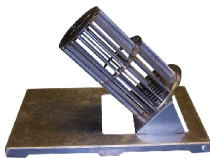

- Bovenop de Vesta te plaatsen.
- Vormt een uitdagende elektromotor brand.
- Hoogwaardig RVS.
- Inclusief kunststof box 60*40*44 cm.

Product informatie

Simuleer veilig een brand in een elektromotor voor oefeningen

De Add-on Electric Motor is een accessoire voor de FireWare Vesta. Deze elektromotor is eenvoudig bovenop de blustrainer te plaatsen en biedt een uitdagende blustraining! Het slimme ontwerp maakt het mogelijk om dit opzetstuk eenvoudig in de bijgeleverde kunststof box te verpakken en te verplaatsen. Deze beschikt over handige transportmaten van 60*40*44 cm. Vervaardigd uit zeer hoogwaardig RVS.

Artikel bestaat uit

049-012-005	Add-on Electric Motor
038-091-036	Plastic Box met deksel, 60x40x44 cm, open handgreep, FireWare

Gerelateerde producten

049-012-001

*FireWare Vesta
blustrainer*

Andere suggesties

049-012-006
Add-on Garbage Bin

049-012-038
Add-on Explosion
Cage

049-012-031
Add-on Fryer

049-012-029
Add-on Server
Cabinet

049-027-014
Add-On Gas
Cylinder - Metaal